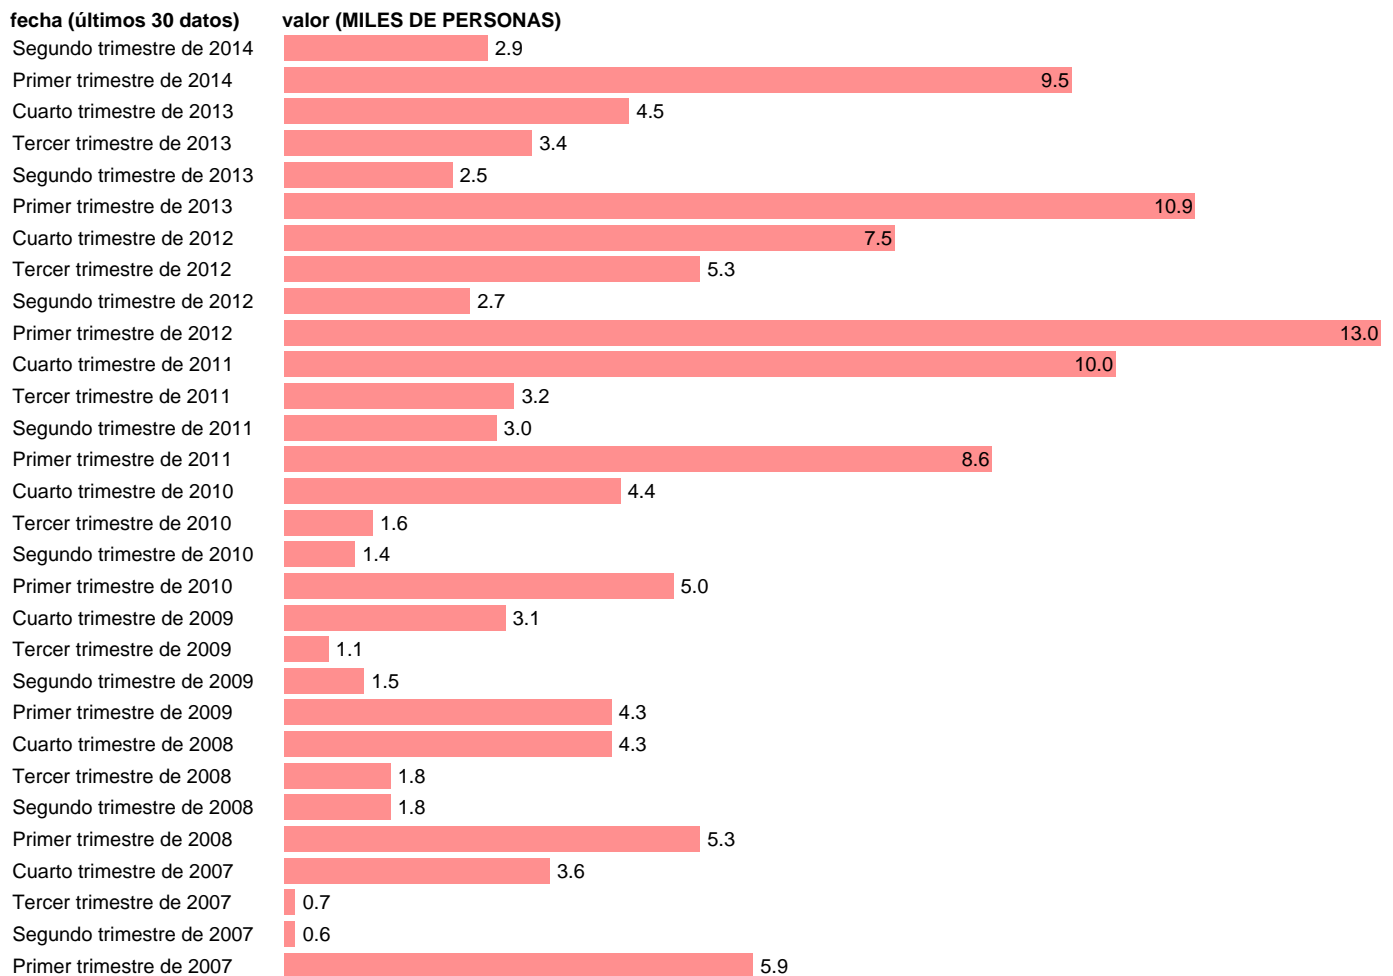

NO ASALARIADOS. ENERGÍA

Estadística: [NO ASALARIADOS. ENERGÍA](#)

Enlace permanente (Permalink): <https://tematicas.org/M1/9ahc8221/>

Notas: **ACTUALIZA: ÁREA MERCADO LABORAL**

Fuente: **INE (CN 2008).**

Frecuencia: **Trimestral.**

Unidades: **MILES DE PERSONAS.**

Datos disponibles desde **Primer trimestre de 1995** hasta **Segundo trimestre de 2014**.

Valor más alto alcanzado en Primer trimestre de 2012: **13**.

Valor más bajo alcanzado en Segundo trimestre de 2001: **0.6**.

[Pulse aquí](#) para acceder a los datos completos actualizados y a la representación gráfica estadística.