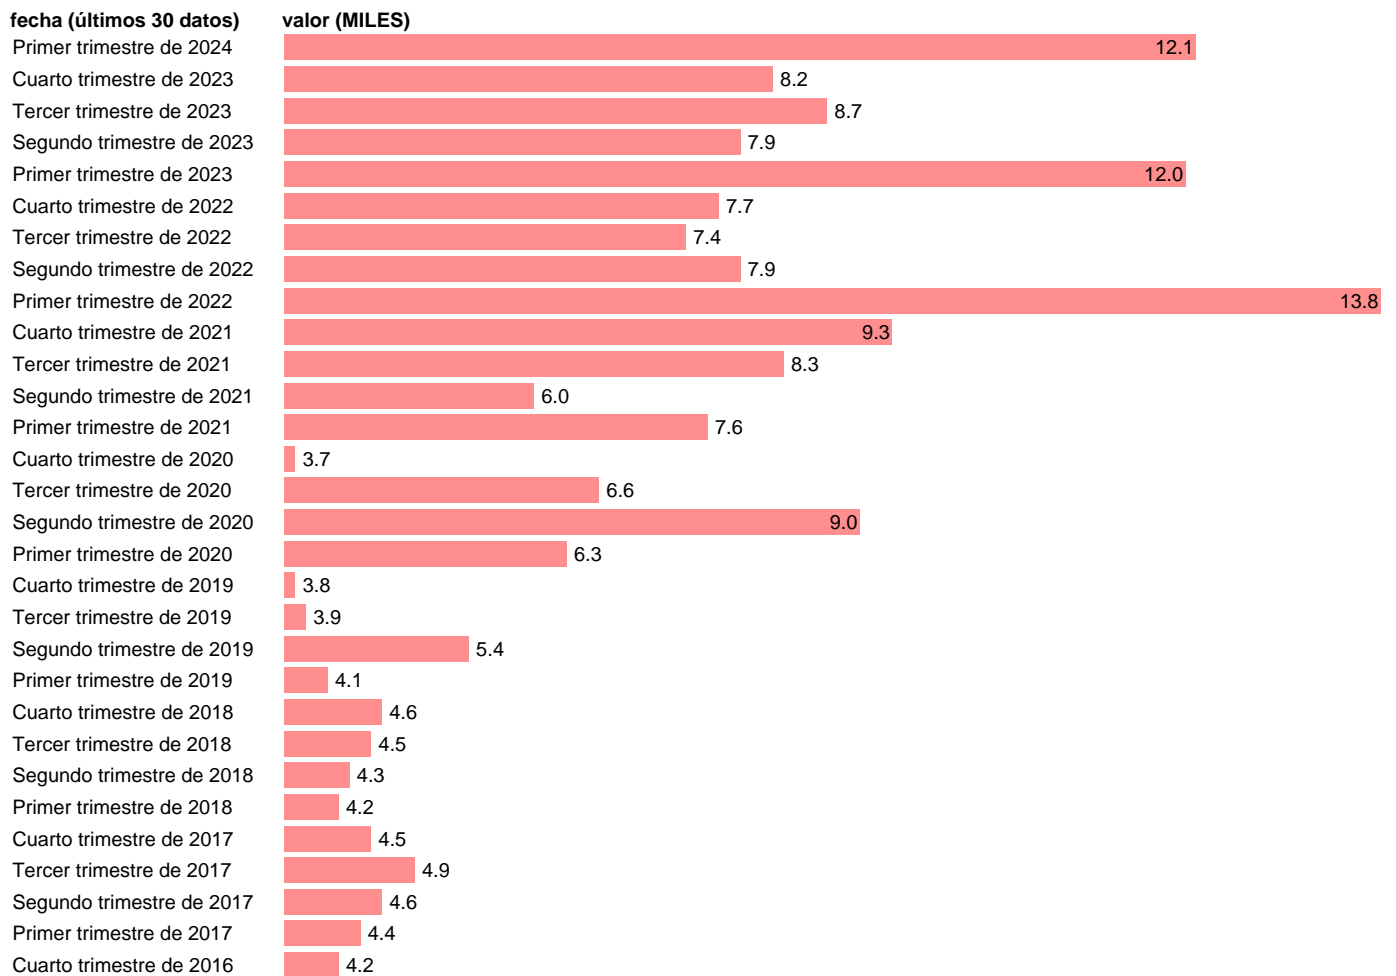

## OCUPADOS NO ASALARIADOS. INDUSTRIA. ENERGIA. CVEC

Estadística: [OCUPADOS NO ASALARIADOS. INDUSTRIA. ENERGIA. CVEC](#)

Enlace permanente (Permalink): <https://tematicas.org/M1/998221d/>

Notas: **Contabilidad Nacional Trimestral (www.ine.es/dyngs/IOE/es/operacion.htm?numinv=30024).**

Fuente: **INE.**

Frecuencia: **Trimestral.**

Unidades: **MILES.**

Datos disponibles desde **Primer trimestre de 1995** hasta **Primer trimestre de 2024.**

Valor más alto alcanzado en Primer trimestre de 2022: **13.8.**

Valor más bajo alcanzado en Tercer trimestre de 1995: **0.8.**

[Pulse aquí](#) para acceder a los datos completos actualizados y a la representación gráfica estadística.