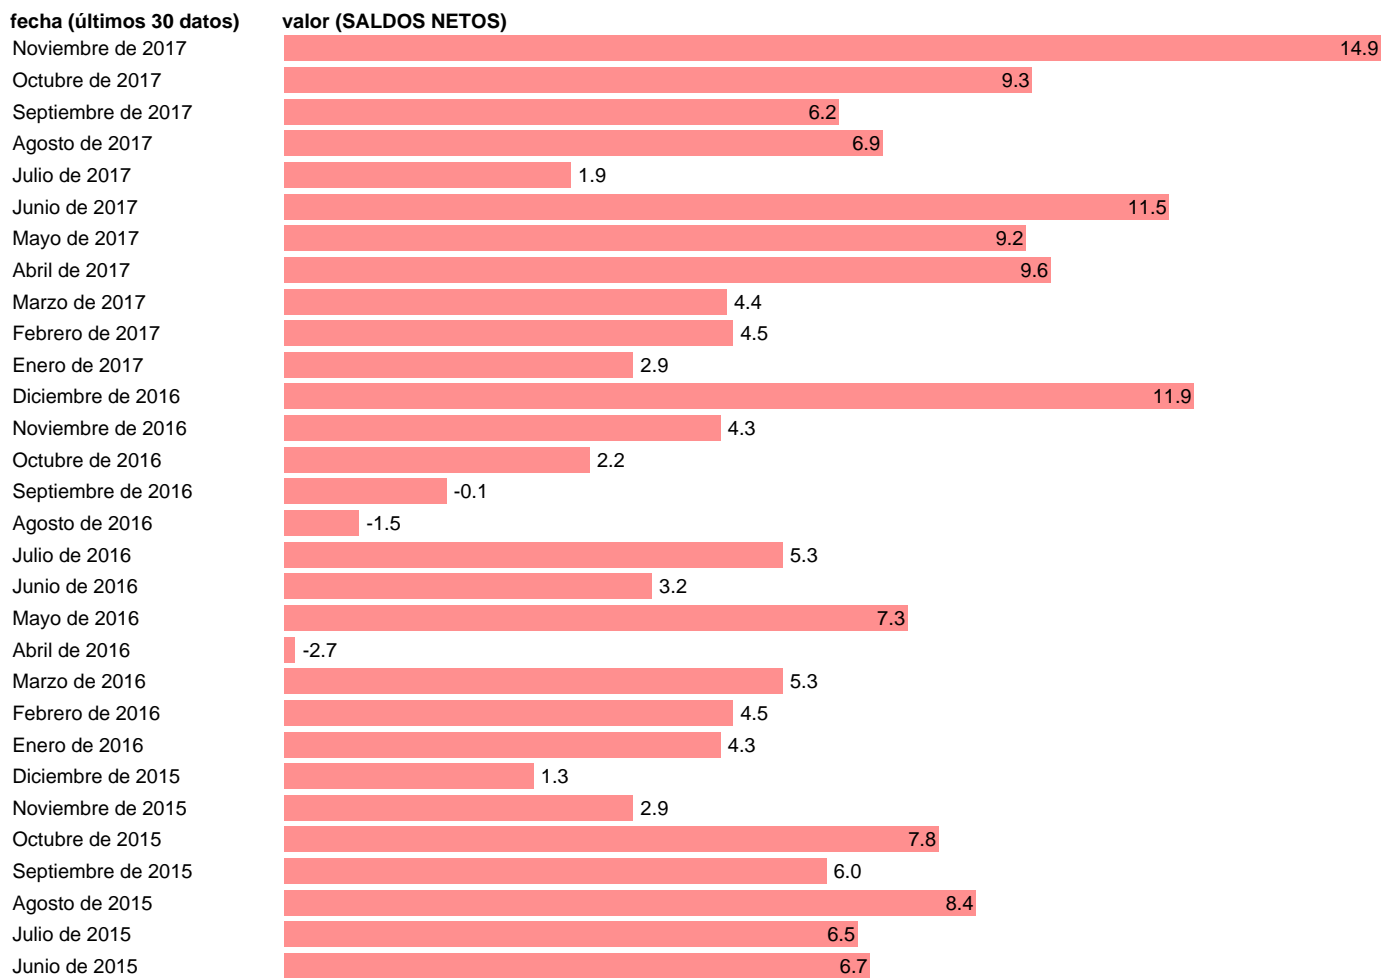

Fuente: **MINISTERIO INDUSTRIA, ENERGÍA Y TURISMO.**

Frecuencia: **Mensual.**

Unidades: **SALDOS NETOS.**

Datos disponibles desde **Enero de 1993** hasta **Noviembre de 2017**.

Valor más alto alcanzado en Octubre de 1997: **20.5**.

Valor más bajo alcanzado en Marzo de 2009: **-51.9**.

[Pulse aquí](#) para acceder a los datos completos actualizados y a la representación gráfica estadística.