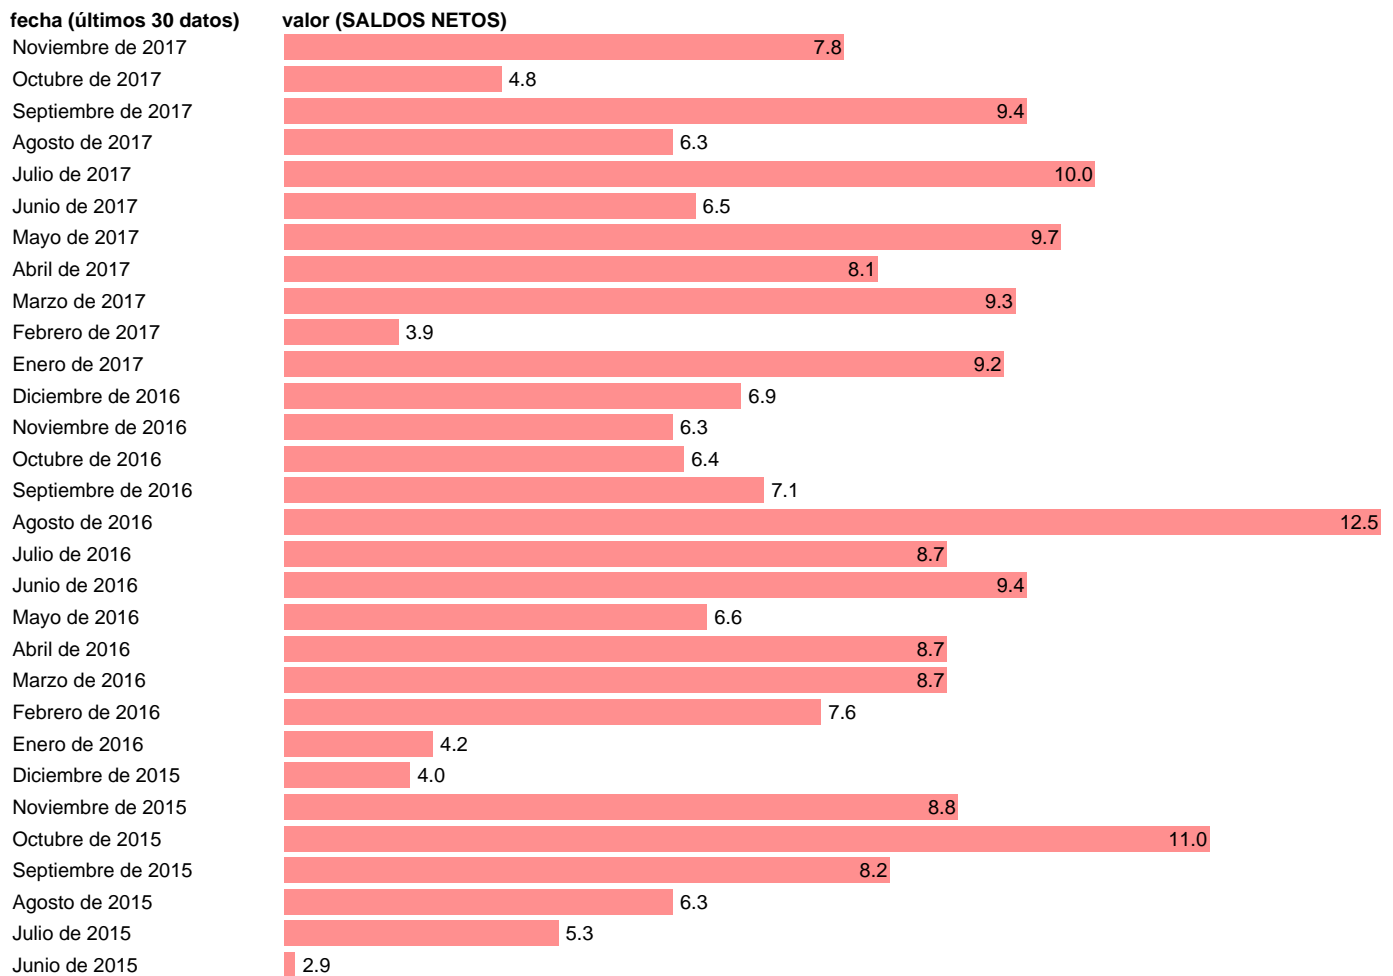

NIVEL DE EXISTENCIAS PRODUCTOS TERMINADOS. TOTAL INDUSTRIA (CVE)

Estadística: [NIVEL DE EXISTENCIAS PRODUCTOS TERMINADOS. TOTAL INDUSTRIA \(CVE\)](#)

Enlace permanente (Permalink): <https://tematicas.org/M1/302100.d/>

Notas: **ACTUALIZA: SGACPE (AREA COYUNTURA NACIONAL)**

Fuente: **MINISTERIO INDUSTRIA, ENERGIA Y TURISMO.**

Frecuencia: **Mensual.**

Unidades: **SALDOS NETOS.**

Datos disponibles desde **Enero de 1993** hasta **Noviembre de 2017**.

Valor más alto alcanzado en Marzo de 1993: **38.3**.

Valor más bajo alcanzado en Diciembre de 1997: **2.5**.

[Pulse aquí](#) para acceder a los datos completos actualizados y a la representación gráfica estadística.