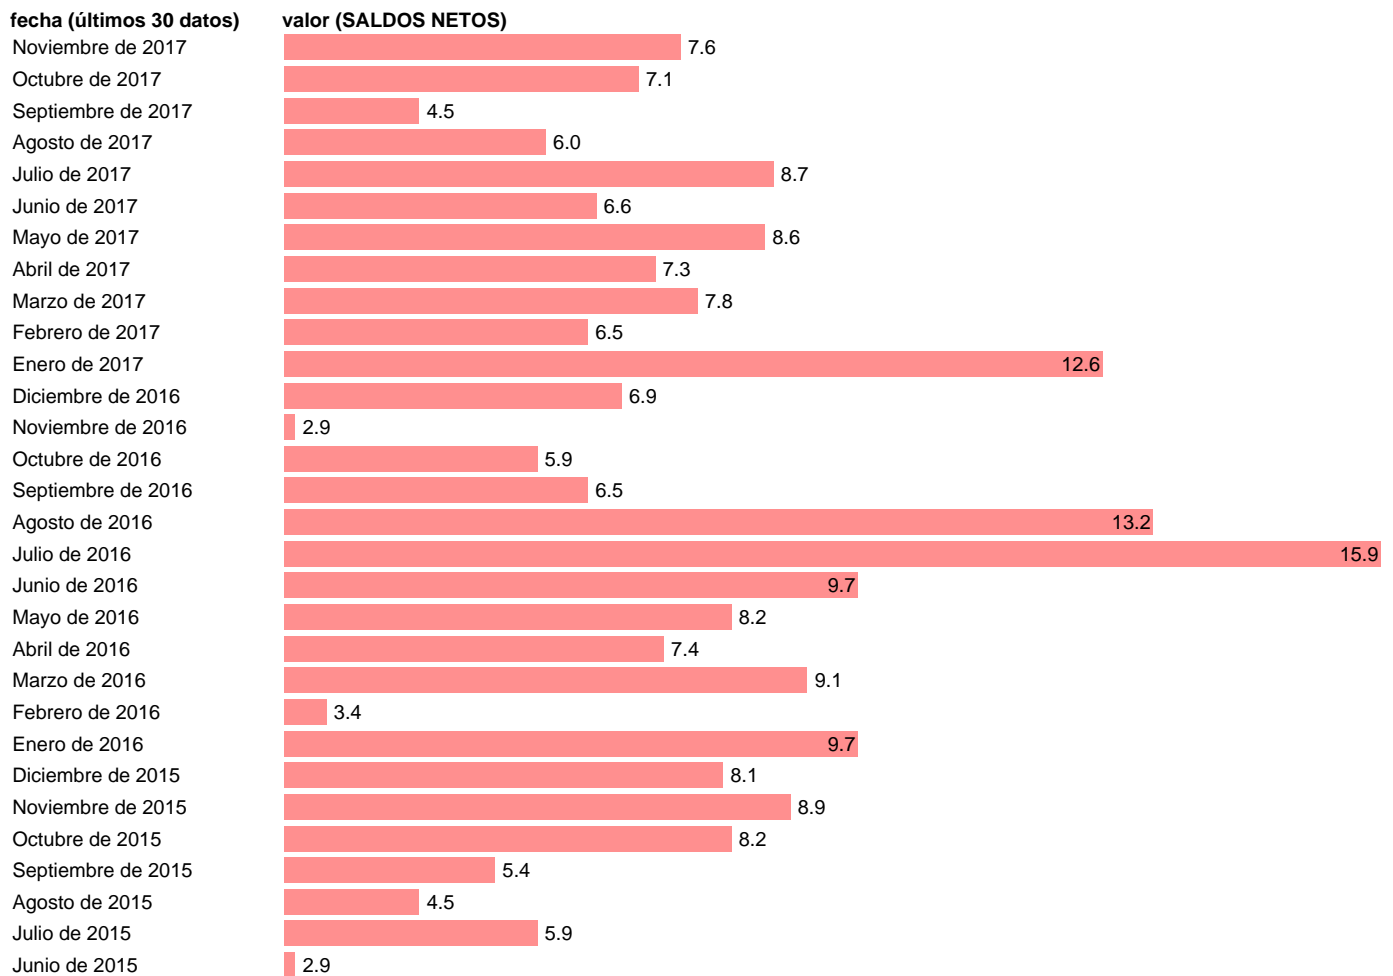

NIVEL DE EXISTENCIAS PRODUCTOS TERMINADOS. BIENES DE CONSUMO (CVE)

Estadística: [NIVEL DE EXISTENCIAS PRODUCTOS TERMINADOS. BIENES DE CONSUMO \(CVE\)](#)

Enlace permanente (Permalink): <https://tematicas.org/M1/302120.d/>

Notas: **ACTUALIZA: SGACPE (AREA COYUNTURA NACIONAL)**

Fuente: **MINISTERIO INDUSTRIA, ENERGÍA Y TURISMO.**

Frecuencia: **Mensual.**

Unidades: **SALDOS NETOS.**

Datos disponibles desde **Enero de 1993** hasta **Noviembre de 2017**.

Valor más alto alcanzado en Febrero de 1993: **35.9**.

Valor más bajo alcanzado en Enero de 2014: **1.1**.

[Pulse aquí](#) para acceder a los datos completos actualizados y a la representación gráfica estadística.