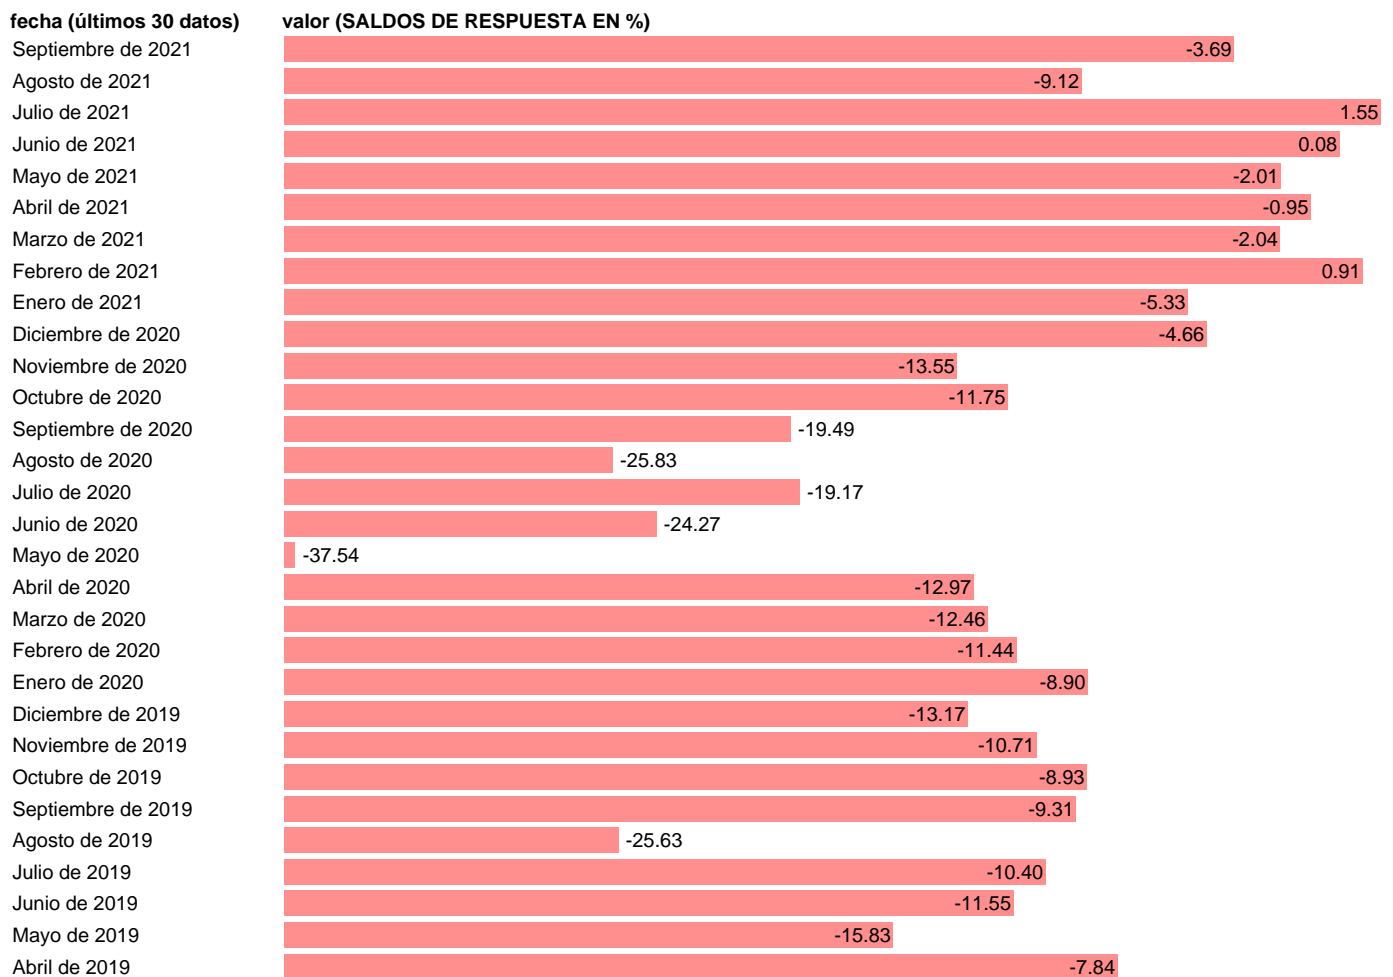

## ECC. NIVEL CARTERA DE PEDIDOS TOTAL

Estadística: [ECC. NIVEL CARTERA DE PEDIDOS TOTAL](#)

Enlace permanente (Permalink): <https://tematicas.org/M1/311100/>

Fuente: **MICT.**

Frecuencia: **Mensual.**

Unidades: **SALDOS DE RESPUESTA EN %.**

Datos disponibles desde **Enero de 1993** hasta **Septiembre de 2021**.

Valor más alto alcanzado en Febrero de 2005: **56.17**.

Valor más bajo alcanzado en Enero de 2017: **-77.59**.

[Pulse aquí](#) para acceder a los datos completos actualizados y a la representación gráfica estadística.