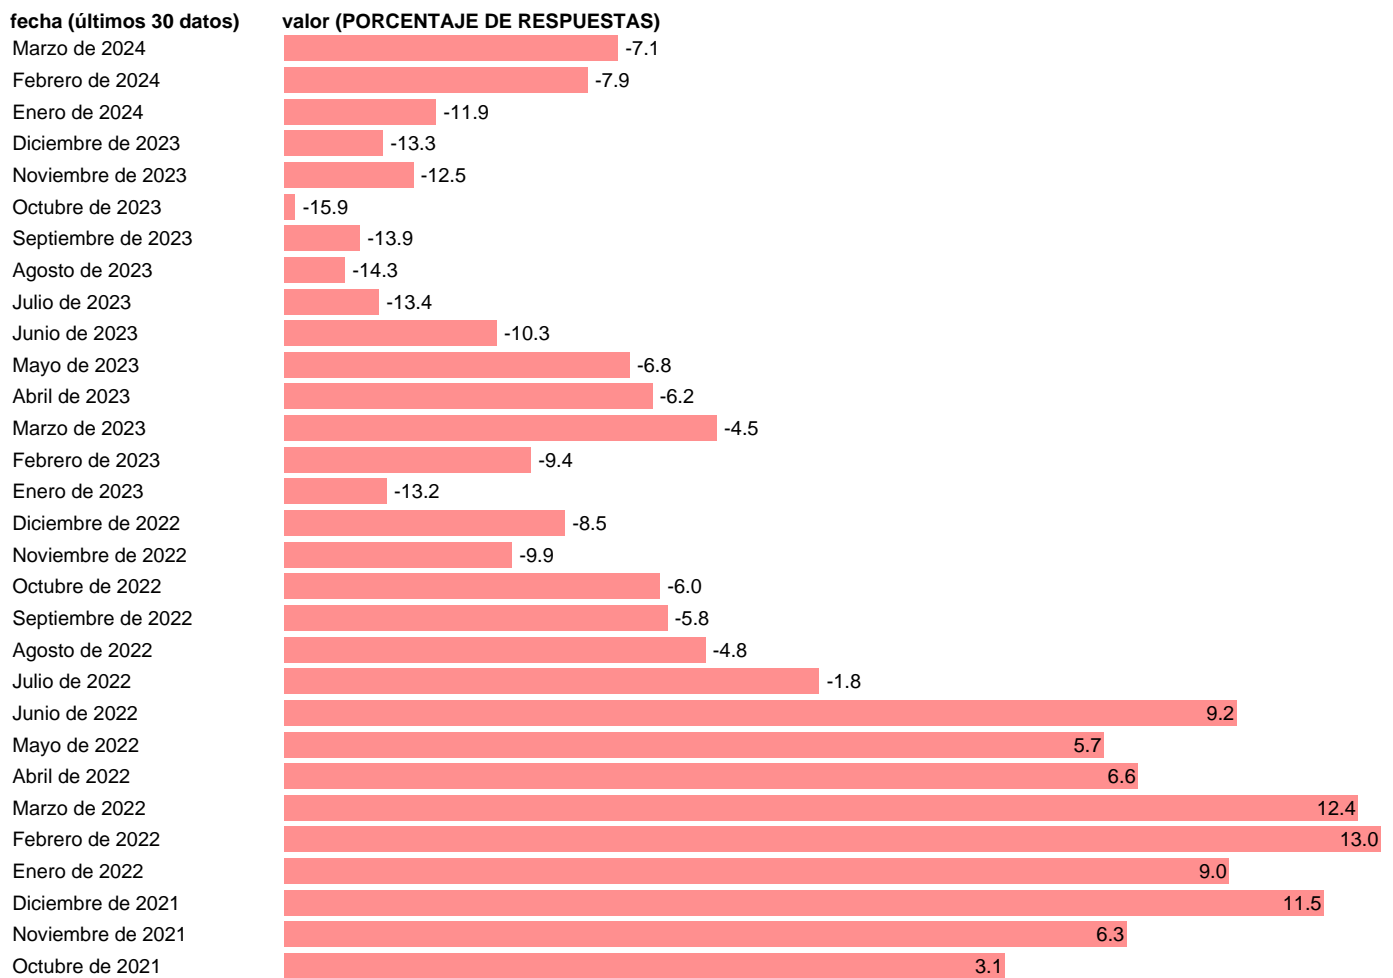

## ENCUESTA COYUNTURA INDUSTRIAL. PEDIDOS. CVE

Estadística: [ENCUESTA COYUNTURA INDUSTRIAL. PEDIDOS. CVE](#)

Enlace permanente (Permalink): <https://tematicas.org/M1/301100/>

Notas: **Encuesta de coyuntura de la industria (clima)**  
([industria.gob.es/es-es/estadisticas/Paginas/estadisticas-informes.aspx](http://industria.gob.es/es-es/estadisticas/Paginas/estadisticas-informes.aspx)).

Fuente: **MINISTERIO DE INDUSTRIA.**  
Frecuencia: **Mensual.**  
Unidades: **PORCENTAJE DE RESPUESTAS.**

Datos disponibles desde **Enero de 1993** hasta **Marzo de 2024**.  
Valor más alto alcanzado en Julio de 1998: **15**.  
Valor más bajo alcanzado en Febrero de 1993: **-61.2**.