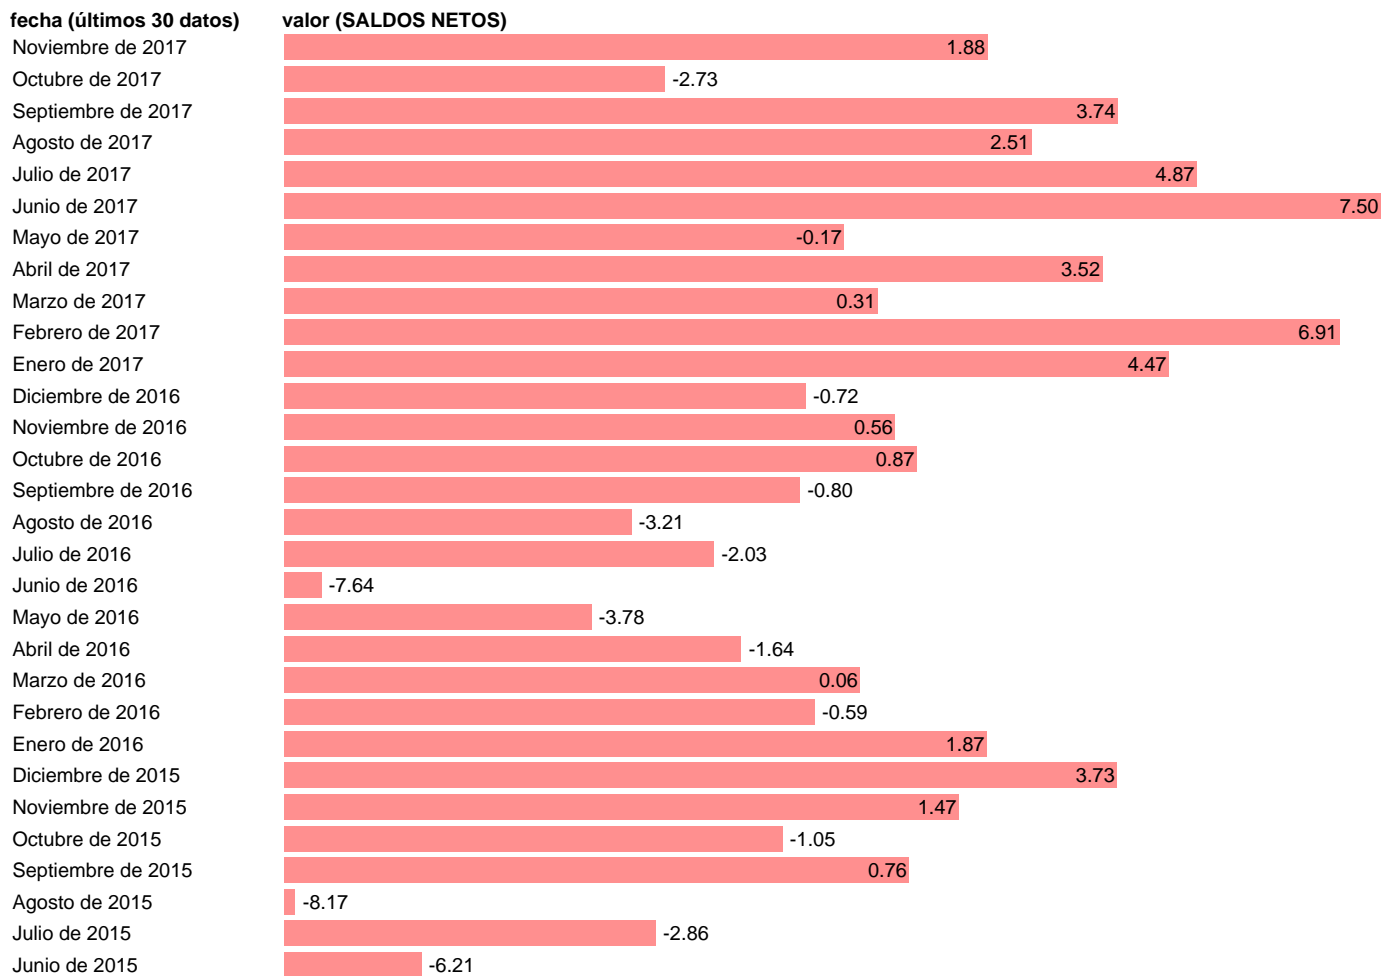

NIVEL CARTERA DE PEDIDOS. BIENES DE CONSUMO (CVE)

Estadística: [NIVEL CARTERA DE PEDIDOS. BIENES DE CONSUMO \(CVE\)](#)

Enlace permanente (Permalink): <https://tematicas.org/M1/301120.d/>

Notas: **ACTUALIZA: SGACPE (AREA COYUNTURA NACIONAL)**

Fuente: **MINISTERIO INDUSTRIA, ENERGÍA Y TURISMO.**

Frecuencia: **Mensual.**

Unidades: **SALDOS NETOS.**

Datos disponibles desde **Enero de 1993** hasta **Noviembre de 2017**.

Valor más alto alcanzado en Marzo de 2000: **11.4**.

Valor más bajo alcanzado en Febrero de 1993: **-55.81**.

[Pulse aquí](#) para acceder a los datos completos actualizados y a la representación gráfica estadística.