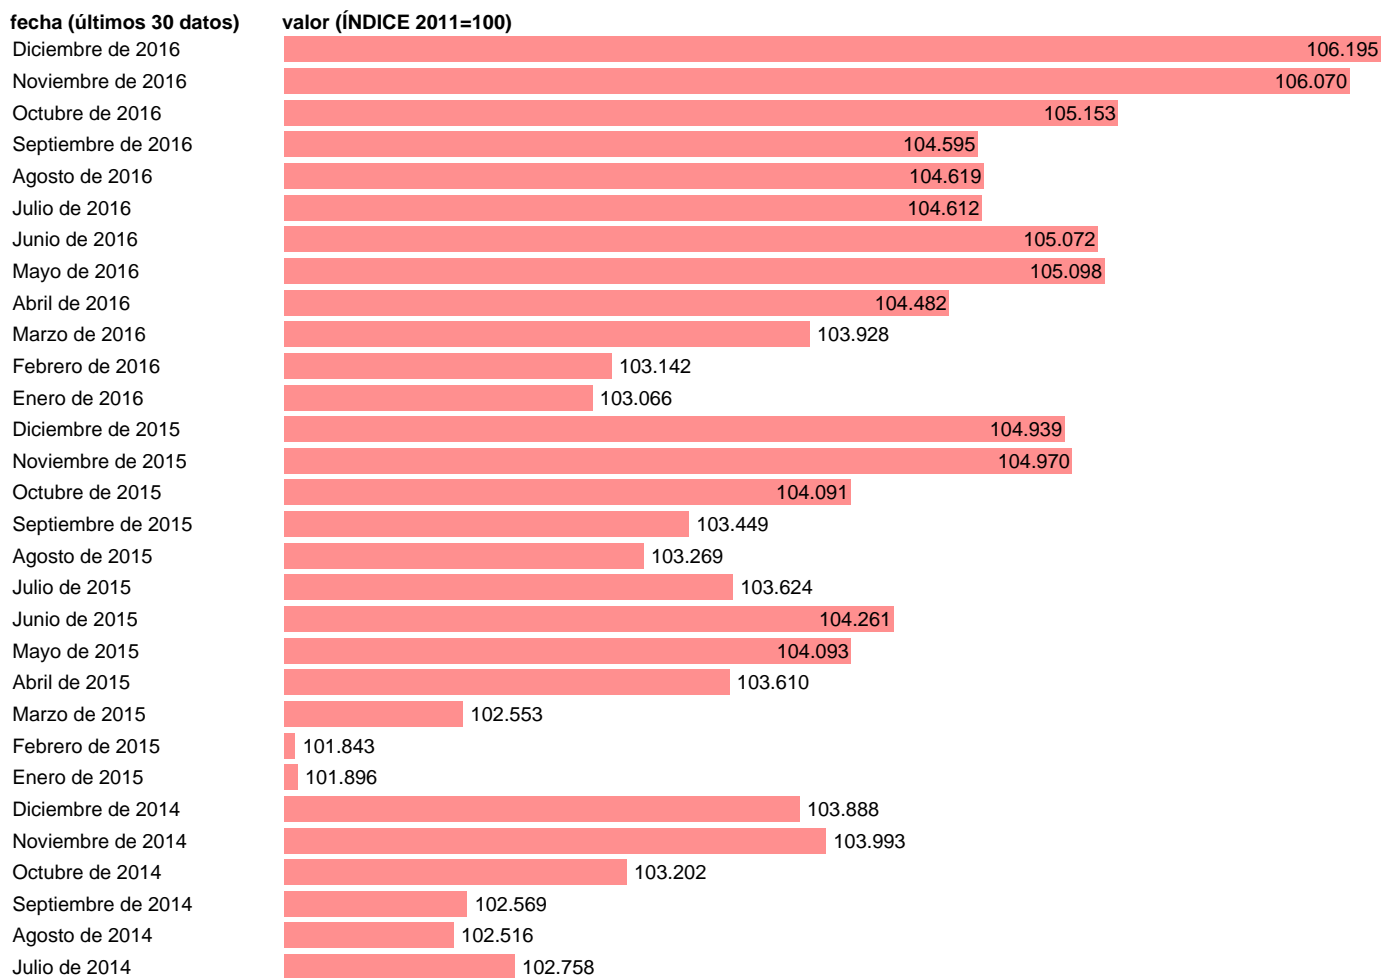

Notas: **ACTUALIZA: SGACPE (ÁREA DE PRECIOS)**

Fuente: **INE.**

Frecuencia: **Mensual.**

Unidades: **ÍNDICE 2011=100.**

Datos disponibles desde **Enero de 2001** hasta **Diciembre de 2016**.

Valor más alto alcanzado en Diciembre de 2016: **106.195**.

Valor más bajo alcanzado en Enero de 2001: **80.833**.

[Pulse aquí](#) para acceder a los datos completos actualizados y a la representación gráfica estadística.