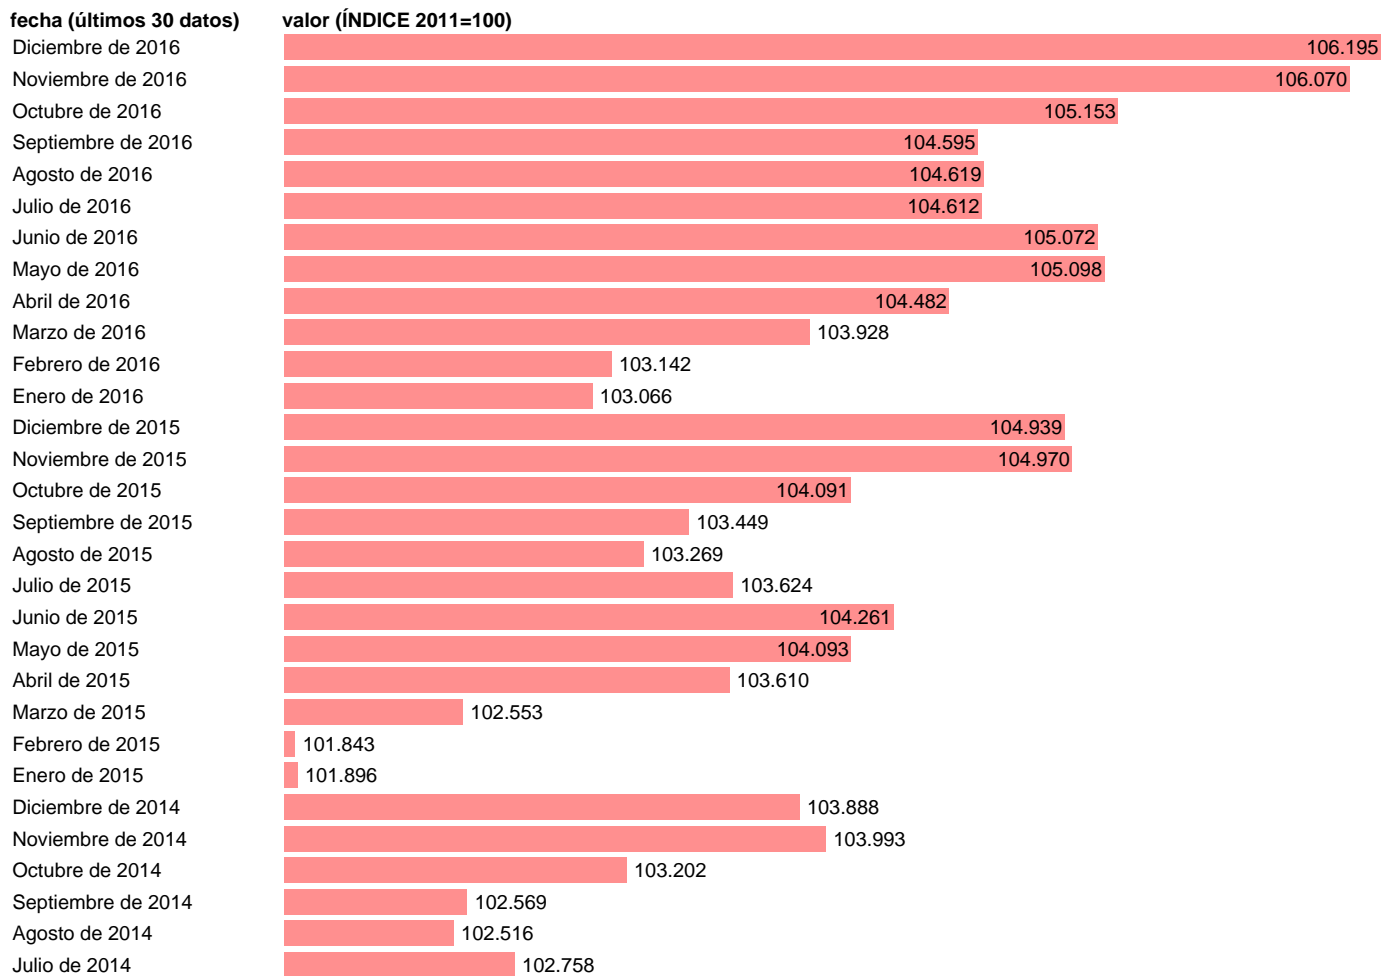

Notas: **ACTUALIZA: SGACPE (ÁREA DE PRECIOS)**

Fuente: **INE.**

Frecuencia: **Mensual.**

Unidades: **ÍNDICE 2011=100.**

Datos disponibles desde **Enero de 2001** hasta **Diciembre de 2016**.

Valor más alto alcanzado en Diciembre de 2016: **106.195**.

Valor más bajo alcanzado en Enero de 2001: **80.833**.

[Pulse aquí](#) para acceder a los datos completos actualizados y a la representación gráfica estadística.