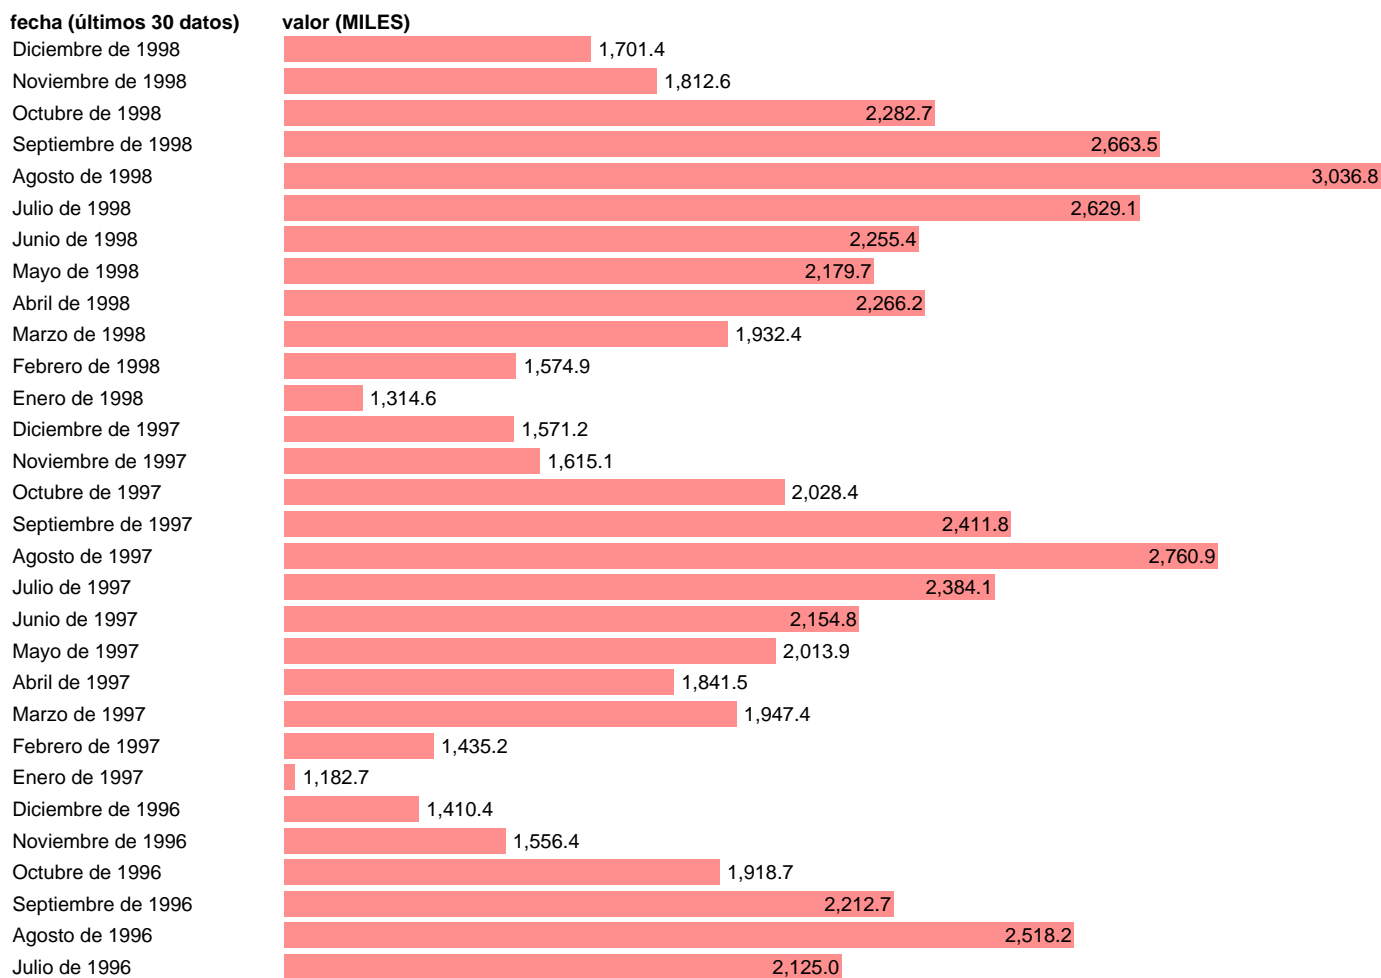

MOVIMIENTO VIAJEROS ESTABLECIMIENTOS HOTELEROS RESIDENTES EN ESPAÑA

Estadística: [MOVIMIENTO VIAJEROS ESTABLECIMIENTOS HOTELEROS RESIDENTES EN ESPAÑA](#)

Enlace permanente (Permalink): <https://tematicas.org/M1/2h4v1310/>

Notas: **ACTUALIZA: SGACPE (AREA COYUNTURA NACIONAL)**

Fuente: **INE.**

Frecuencia: **Mensual.**

Unidades: **MILES.**

Datos disponibles desde **Enero de 1987** hasta **Diciembre de 1998**.

Valor más alto alcanzado en Agosto de 1998: **3036.8**.

Valor más bajo alcanzado en Enero de 1987: **887.6**.

[Pulse aquí](#) para acceder a los datos completos actualizados y a la representación gráfica estadística.