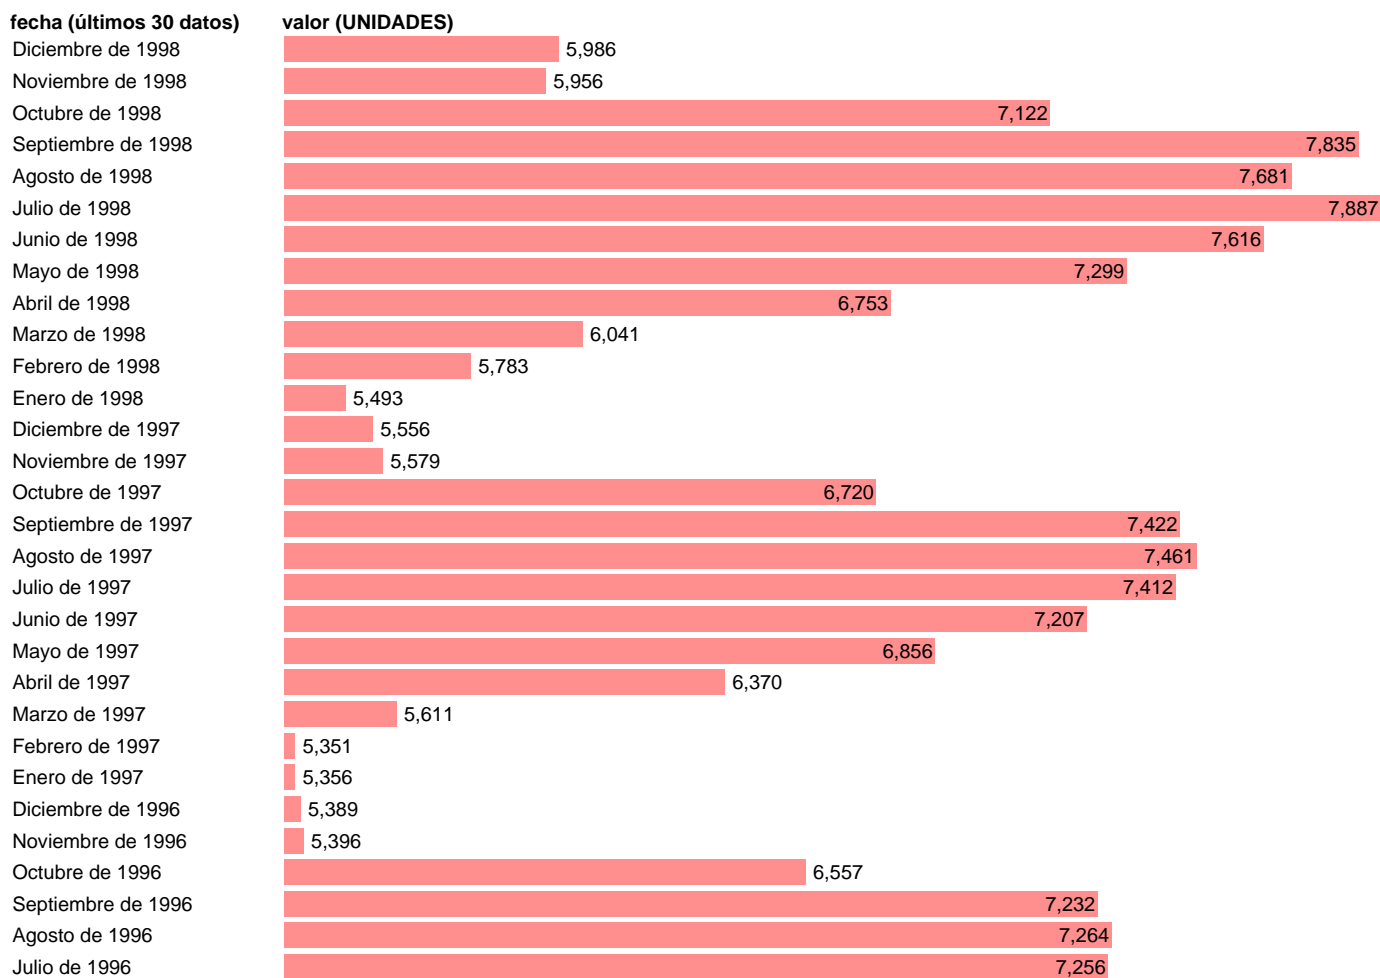

MOVIMIENTO VIAJEROS ESTABLECIMIENTOS HOTELEROS HOTELES

Estadística: [MOVIMIENTO VIAJEROS ESTABLECIMIENTOS HOTELEROS HOTELES](#)

Enlace permanente (Permalink): <https://tematicas.org/M1/2h4v1100/>

Notas: **ACTUALIZA: SGACPE(AREA COYUNTURA NACIONAL)**

Fuente: **INE.**

Frecuencia: **Mensual.**

Unidades: **UNIDADES.**

Datos disponibles desde **Enero de 1982** hasta **Diciembre de 1998**.

Valor más alto alcanzado en Julio de 1998: **7887**.

Valor más bajo alcanzado en Diciembre de 1983: **3736**.

[Pulse aquí](#) para acceder a los datos completos actualizados y a la representación gráfica estadística.