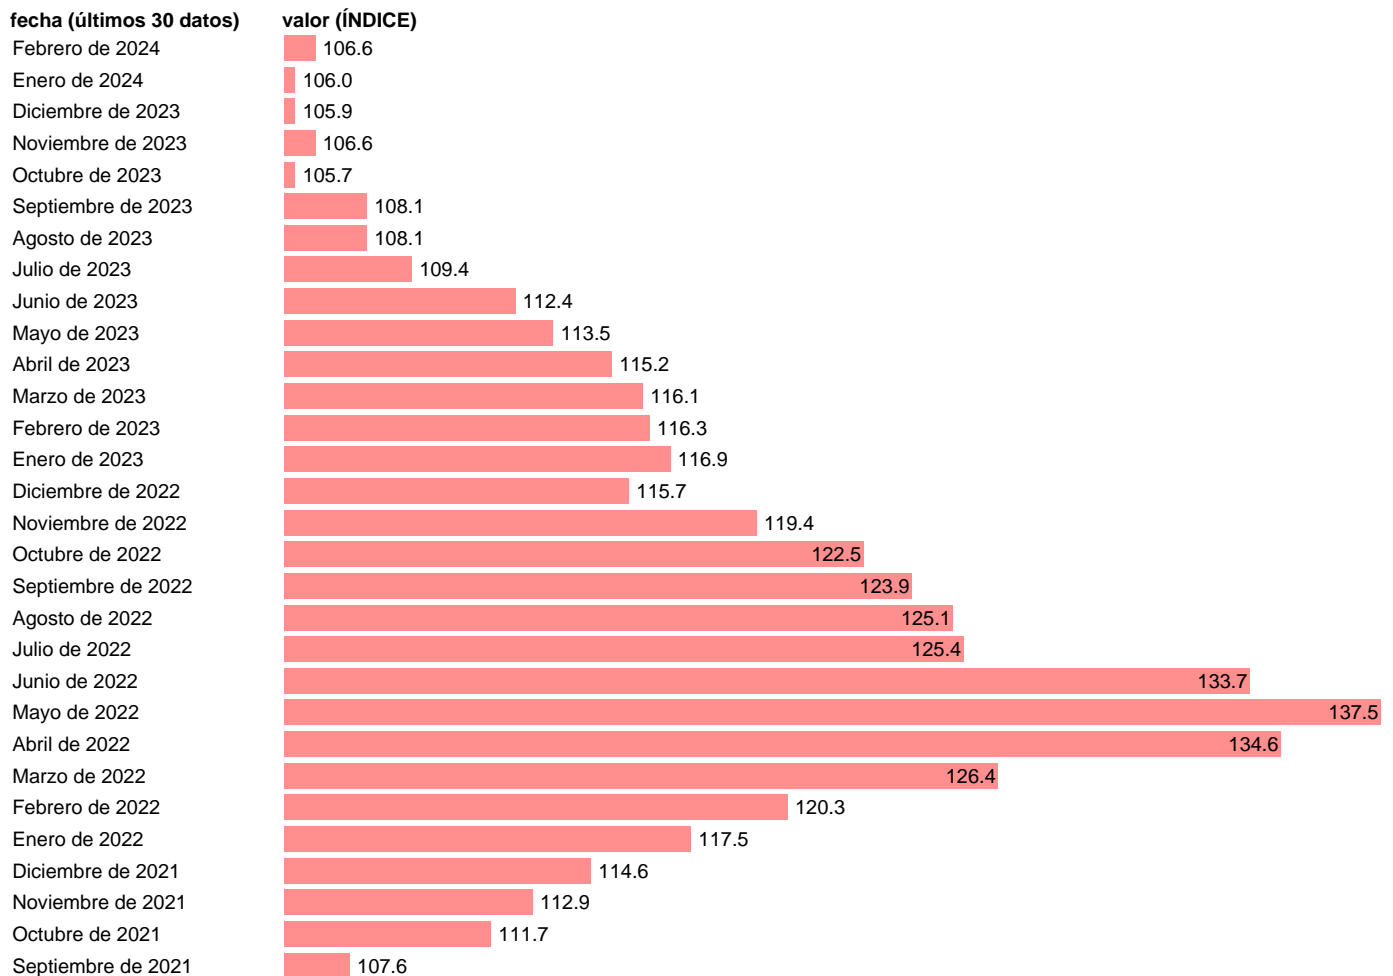

INDICE PRECIOS INDUSTRIALES. METALURGIA

Estadística: [INDICE PRECIOS INDUSTRIALES. METALURGIA](#)

Enlace permanente (Permalink): <https://tematicas.org/M1/423013/>

Notas: Índice de precios industriales (www.ine.es/dyngs/IOE/es/operacion.htm?numinv=30051).

Fuente: **INE**.

Frecuencia: **Mensual**.

Unidades: **ÍNDICE**.

Datos disponibles desde **Enero de 1975** hasta **Febrero de 2024**.

Valor más alto alcanzado en Mayo de 2022: **137.5**.

Valor más bajo alcanzado en Junio de 1975: **10**.

[Pulse aquí](#) para acceder a los datos completos actualizados y a la representación gráfica estadística.