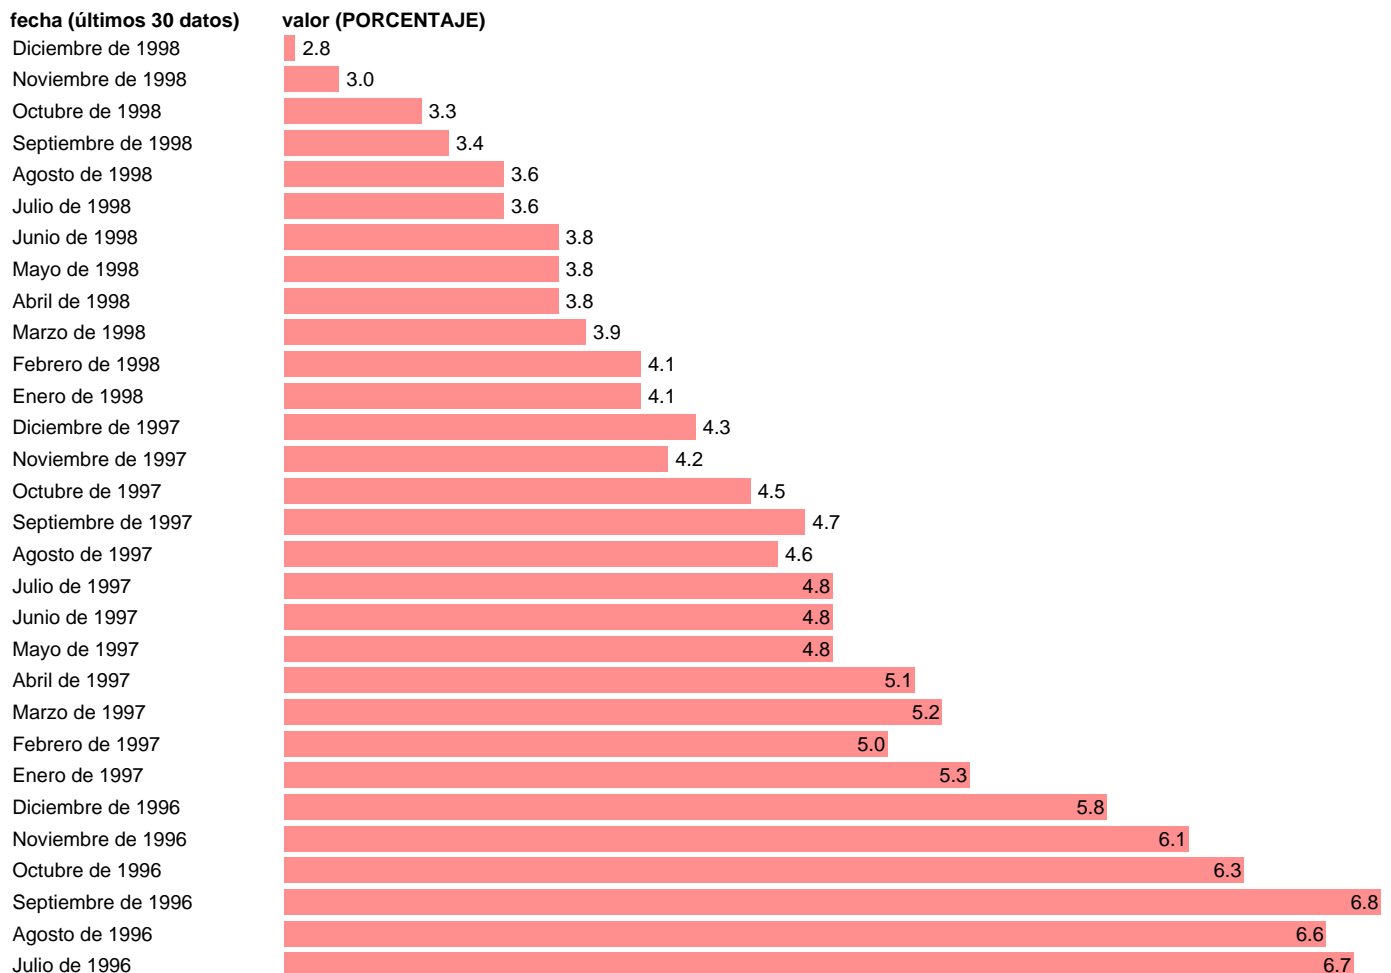

Fuente: **BANCO ESPAÑA.**

Frecuencia: **Mensual.**

Unidades: **PORCENTAJE.**

Datos disponibles desde **Julio de 1987** hasta **Diciembre de 1998.**

Valor más alto alcanzado en Julio de 1987: **13.9.**

Valor más bajo alcanzado en Diciembre de 1998: **2.8.**

[Pulse aquí](#) para acceder a los datos completos actualizados y a la representación gráfica estadística.