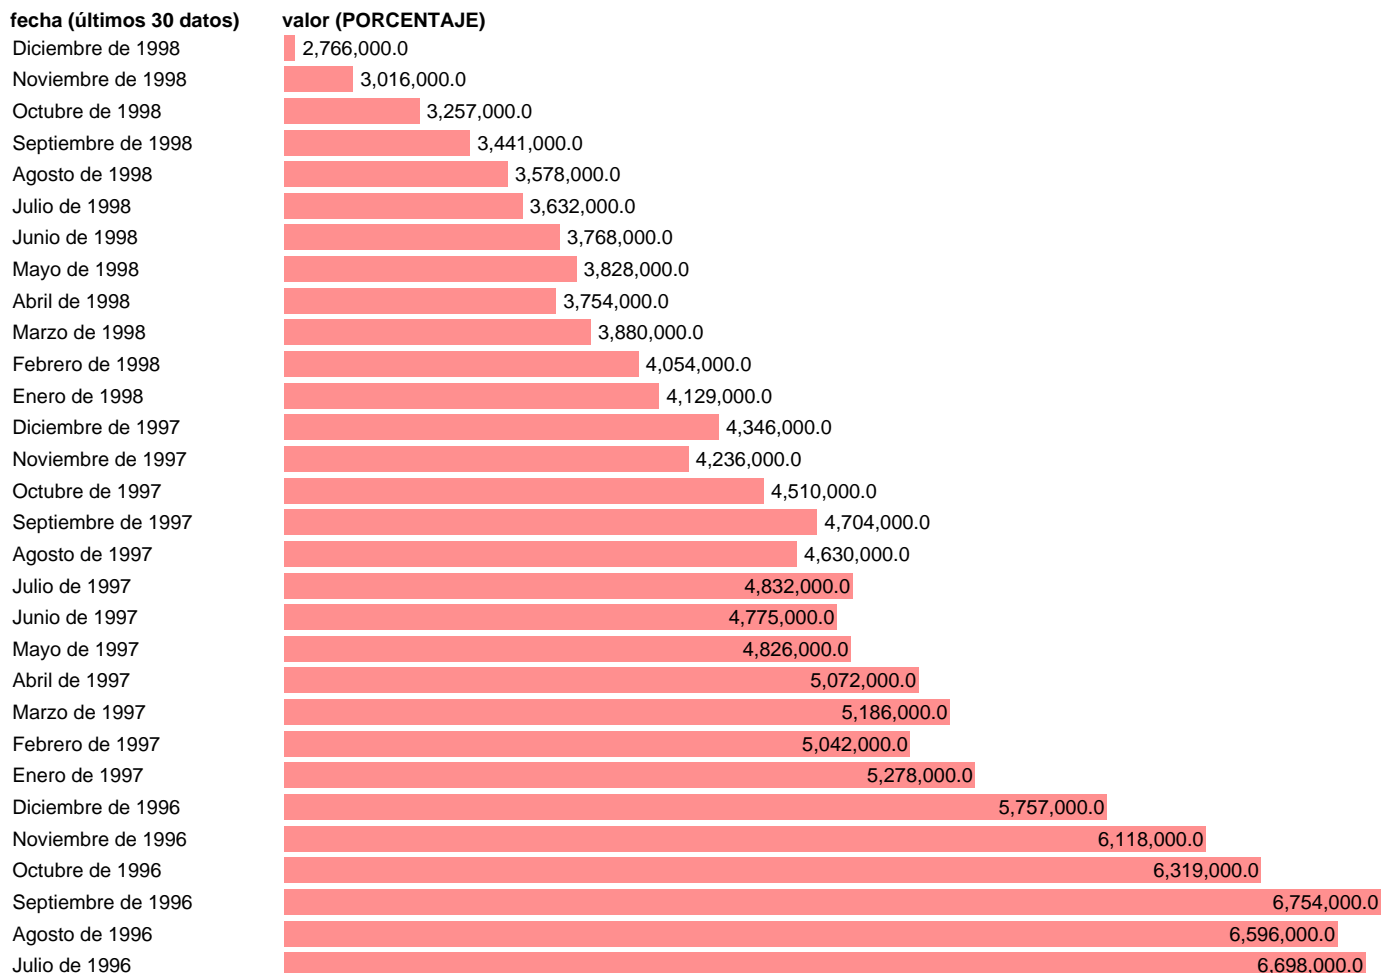

Fuente: **BANCO ESPAÑA.**

Frecuencia: **Mensual.**

Unidades: **PORCENTAJE.**

Datos disponibles desde **Julio de 1987** hasta **Diciembre de 1998.**

Valor más alto alcanzado en Septiembre de 1987: **13877000.**

Valor más bajo alcanzado en Diciembre de 1998: **2766000.**

[Pulse aquí](#) para acceder a los datos completos actualizados y a la representación gráfica estadística.