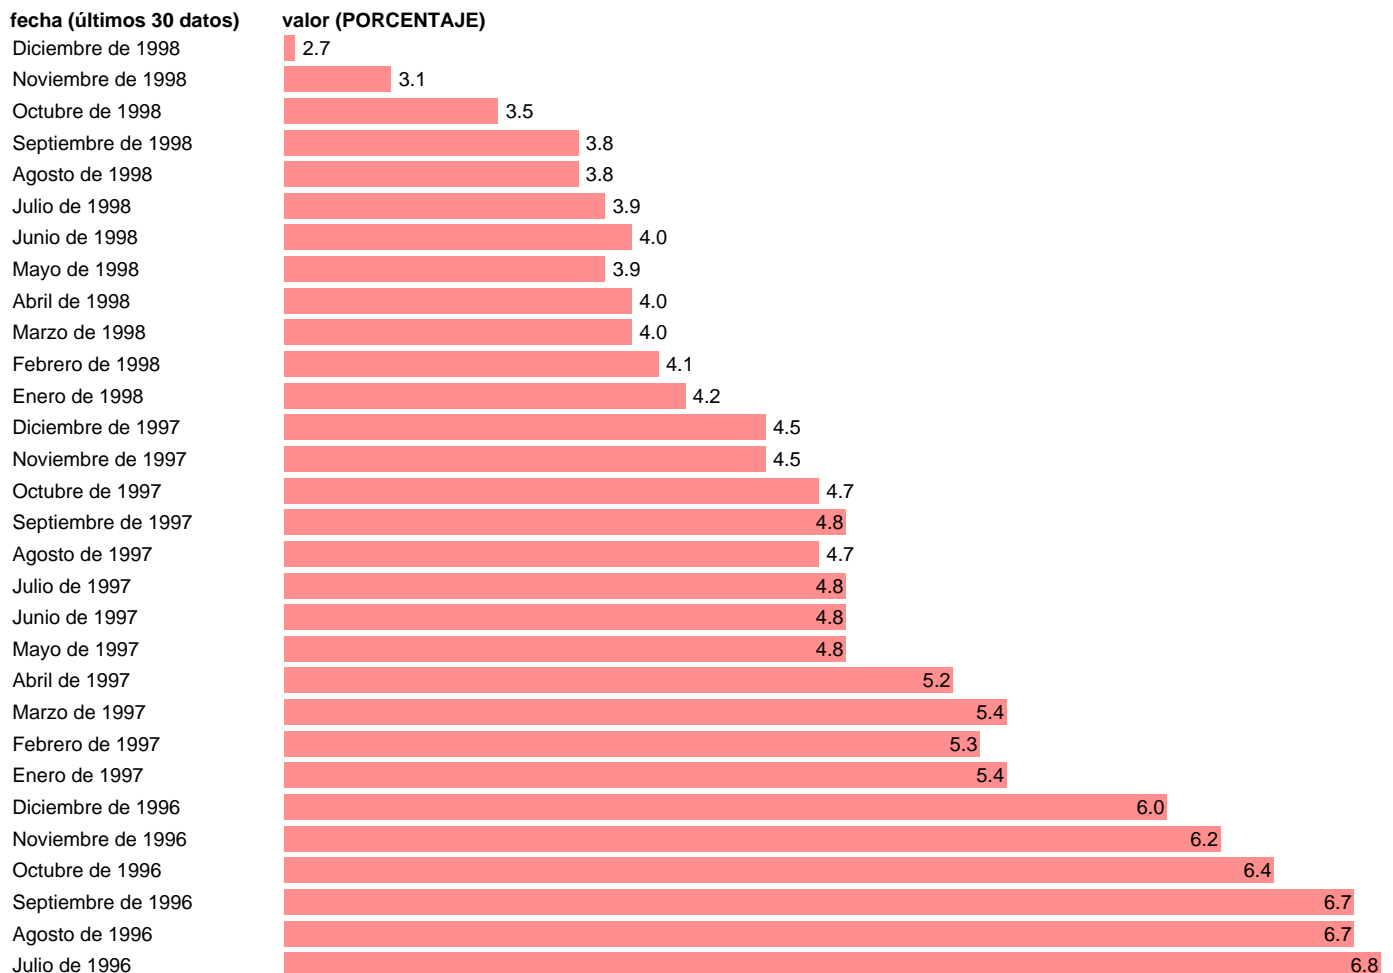

Fuente: **BANCO ESPAÑA.**

Frecuencia: **Mensual.**

Unidades: **PORCENTAJE.**

Datos disponibles desde **Julio de 1987** hasta **Diciembre de 1998.**

Valor más alto alcanzado en Julio de 1987: **16.5.**

Valor más bajo alcanzado en Diciembre de 1998: **2.7.**

[Pulse aquí](#) para acceder a los datos completos actualizados y a la representación gráfica estadística.