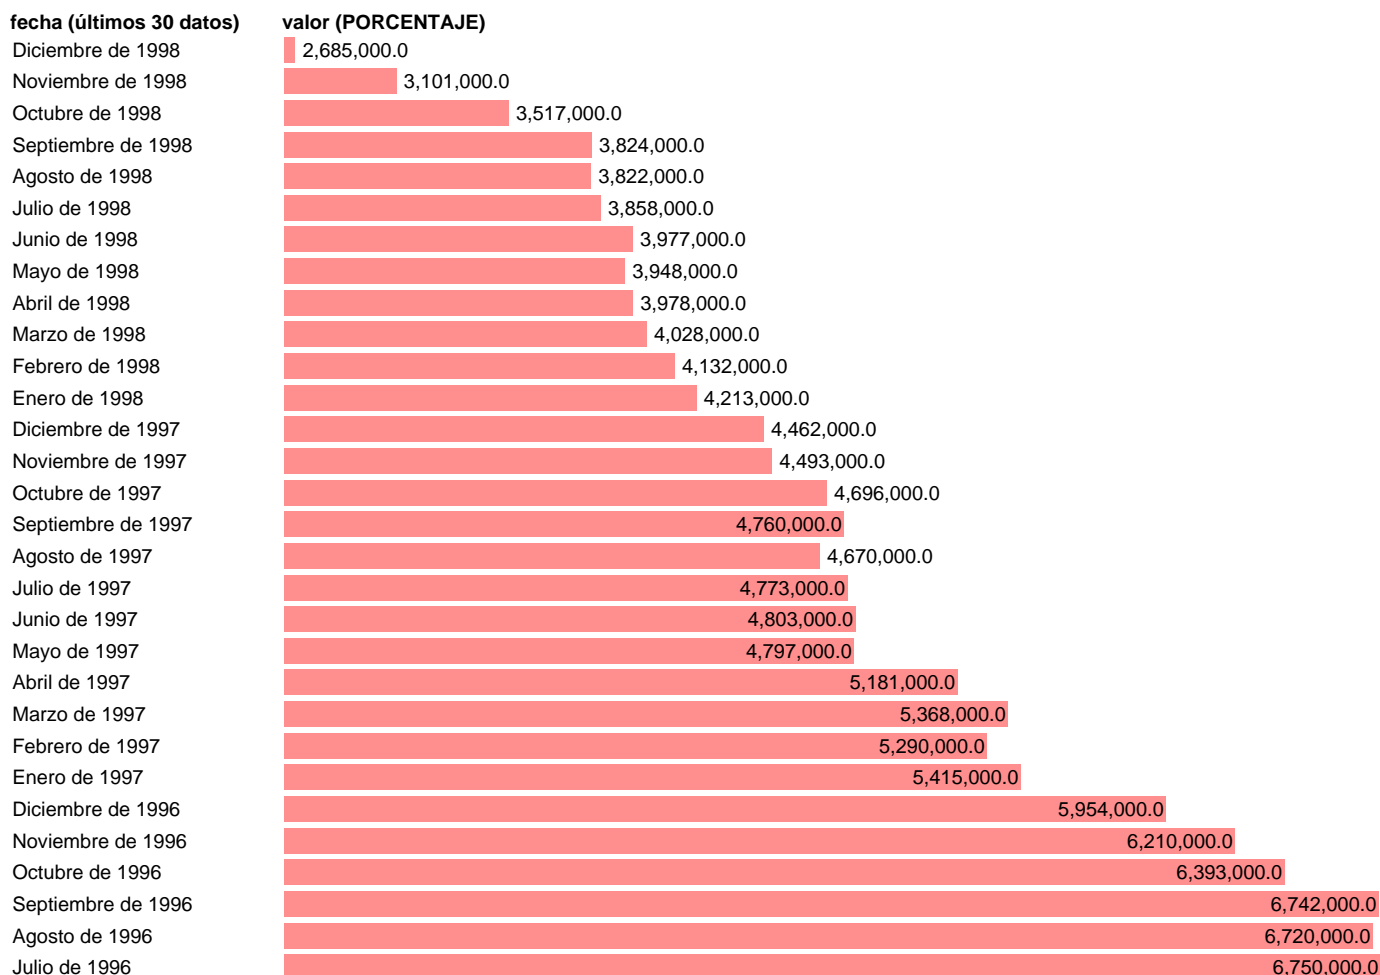

Fuente: **BANCO ESPAÑA.**

Frecuencia: **Mensual.**

Unidades: **PORCENTAJE.**

Datos disponibles desde **Julio de 1987** hasta **Diciembre de 1998.**

Valor más alto alcanzado en Julio de 1987: **16453000.**

Valor más bajo alcanzado en Diciembre de 1998: **2685000.**

[Pulse aquí](#) para acceder a los datos completos actualizados y a la representación gráfica estadística.