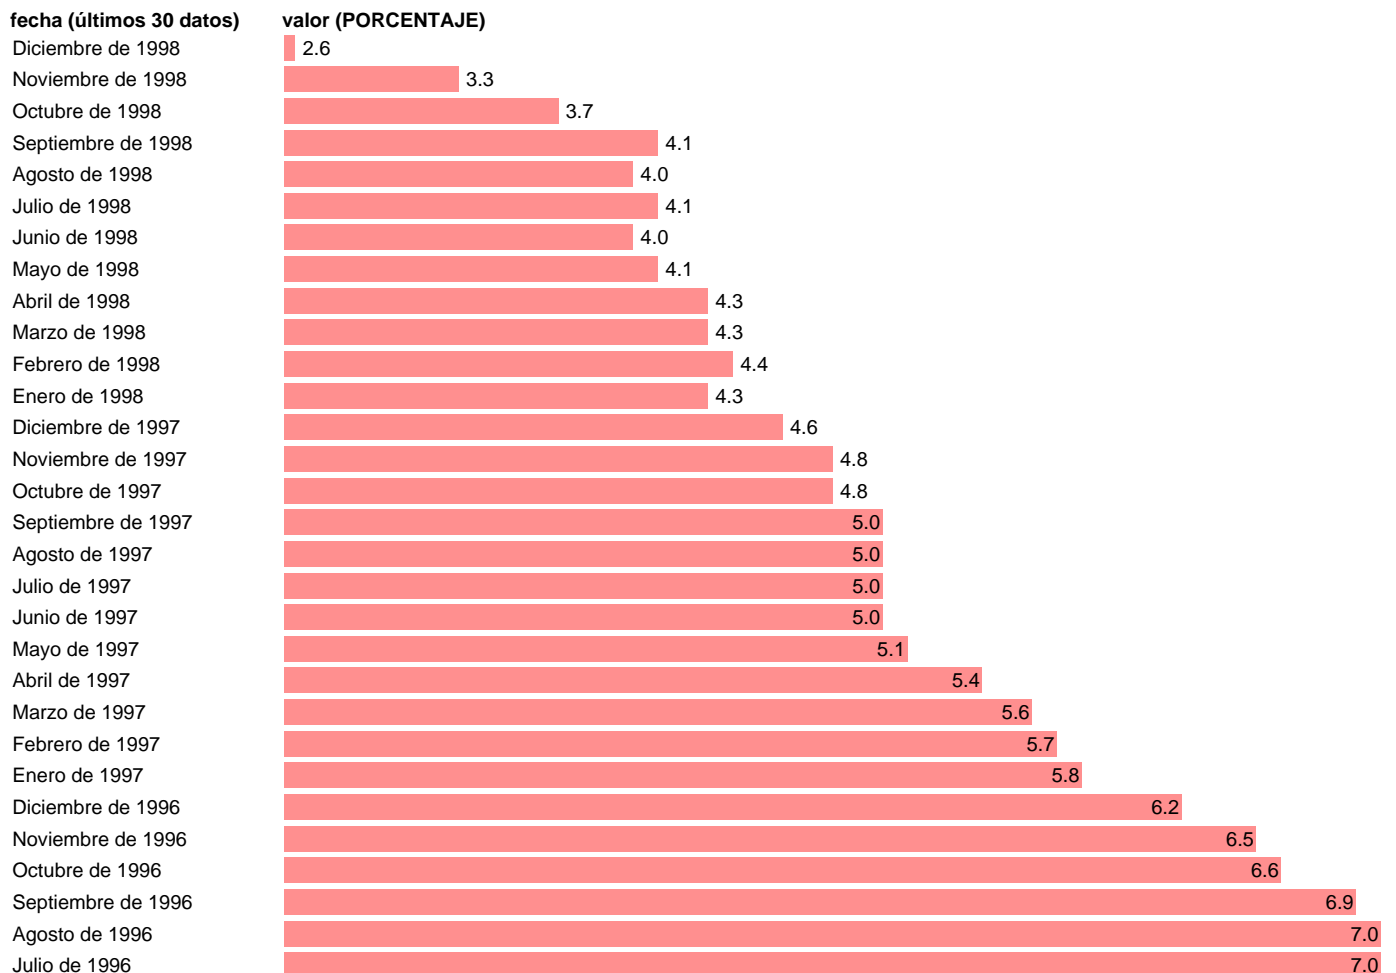

Fuente: **BANCO ESPAÑA.**

Frecuencia: **Mensual.**

Unidades: **PORCENTAJE.**

Datos disponibles desde **Julio de 1987** hasta **Diciembre de 1998.**

Valor más alto alcanzado en Julio de 1987: **16.2.**

Valor más bajo alcanzado en Diciembre de 1998: **2.6.**

[Pulse aquí](#) para acceder a los datos completos actualizados y a la representación gráfica estadística.