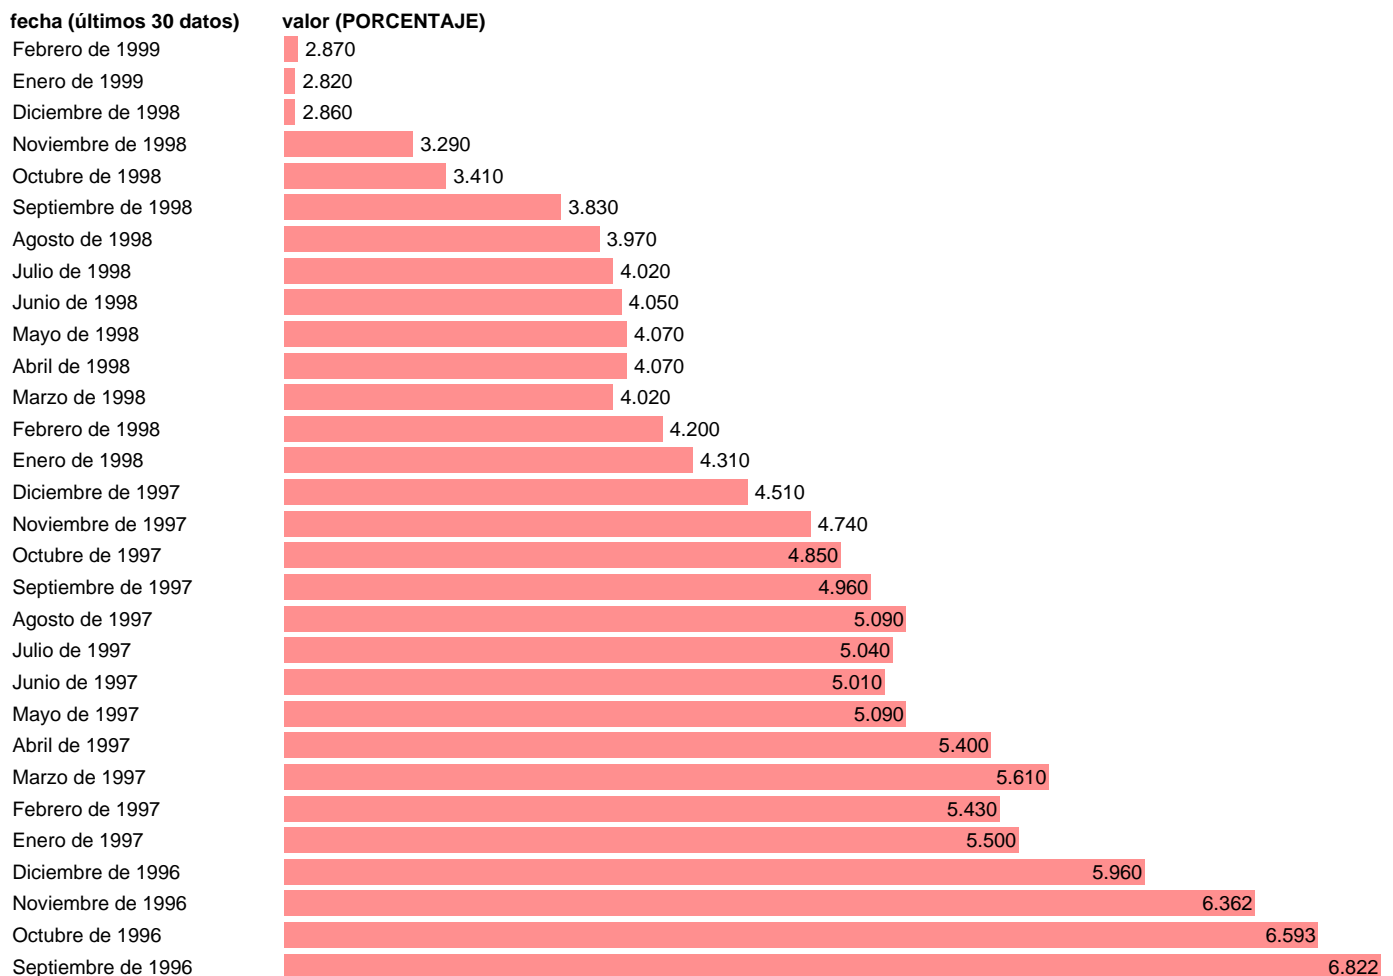

MERC.VAL.CORTO PL.-MERC.SECUND.-OPER.SIMPLES CONTADO-LETRAS TESORO-6 MESES

Estadística: [MERC.VAL.CORTO PL.-MERC.SECUND.-OPER.SIMPLES CONTADO-LETRAS TESORO-6 MESES](#)

Enlace permanente (Permalink): <https://tematicas.org/M1/863212/>

Fuente: **BANCO ESPAÑA.**
Frecuencia: **Mensual.**
Unidades: **PORCENTAJE.**

Datos disponibles desde **Diciembre de 1987** hasta **Febrero de 1999**.
Valor más alto alcanzado en Octubre de 1990: **14.322**.
Valor más bajo alcanzado en Febrero de 1989: **0**.