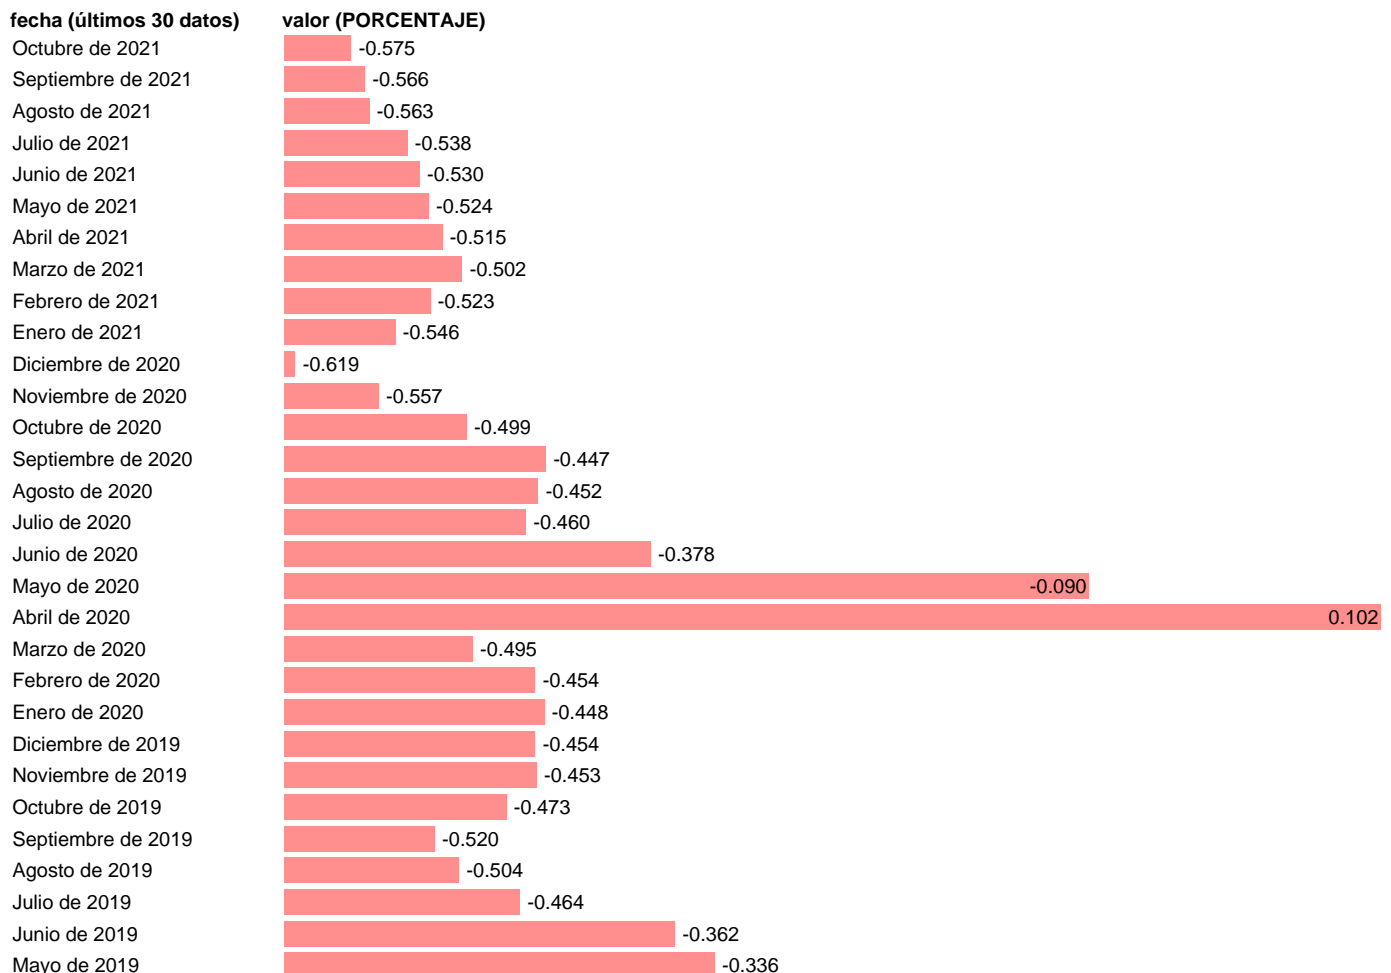

Fuente: **BANCO ESPAÑA.**

Frecuencia: **Mensual.**

Unidades: **PORCENTAJE.**

Datos disponibles desde **Junio de 1987** hasta **Octubre de 2021**.

Valor más alto alcanzado en Julio de 1987: **15.308**.

Valor más bajo alcanzado en Diciembre de 2020: **-0.619**.

[Pulse aquí](#) para acceder a los datos completos actualizados y a la representación gráfica estadística.