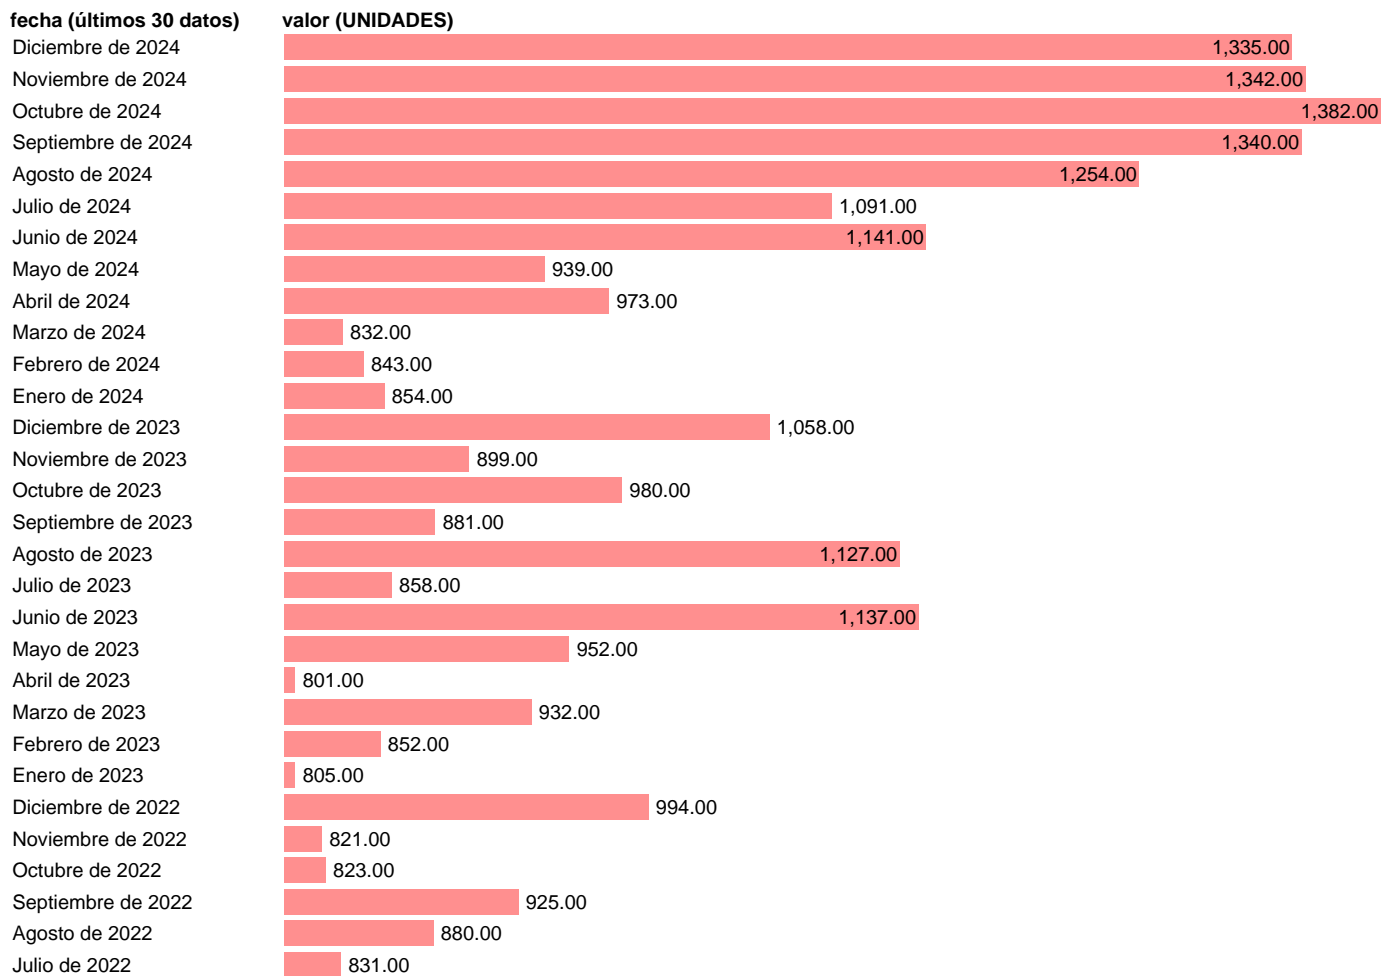

Fuente: **ANFAC.**

Frecuencia: **Mensual.**

Unidades: **UNIDADES.**

Datos disponibles desde **Octubre de 2017** hasta **Diciembre de 2024**.

Valor más alto alcanzado en Agosto de 2018: **2493**.

Valor más bajo alcanzado en Abril de 2020: **34**.

[Pulse aquí](#) para acceder a los datos completos actualizados y a la representación gráfica estadística.