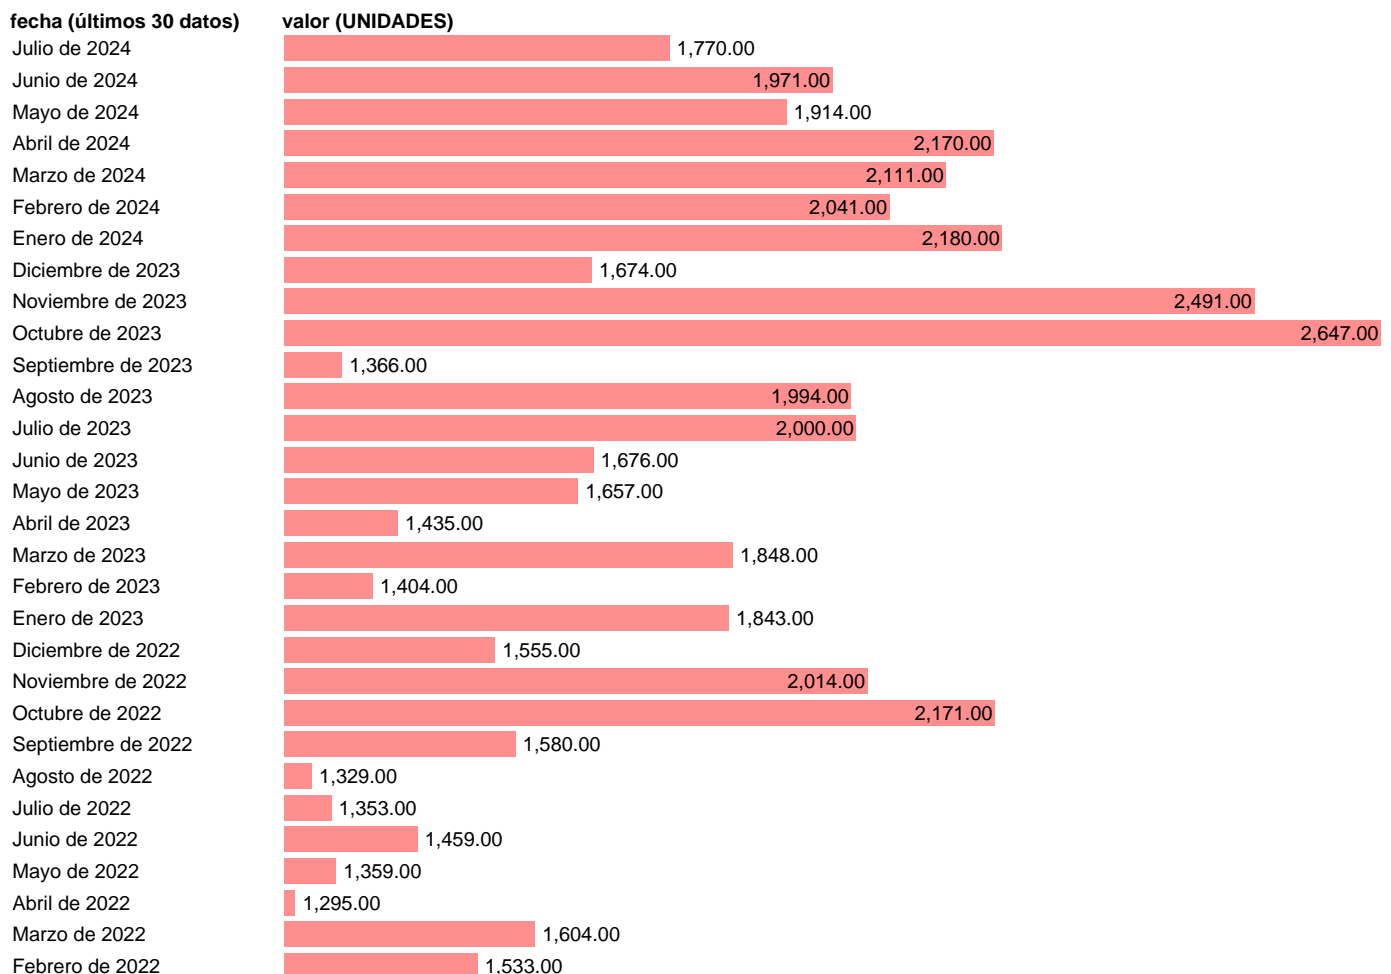

MATRICULACIONES DE TRACTORES INDUSTRIALES (DGT)

Estadística: [MATRICULACIONES DE TRACTORES INDUSTRIALES \(DGT\)](#)

Enlace permanente (Permalink): <https://tematicas.org/M1/2h82102/>

Notas: sedeapl.dgt.gob.es/WEB_IEST_CONSULTA/subcategoria.faces. SEGUN DEFINICION DE LA DGT LOS TRACTORES INDUSTRIALES SON VEHICULOS AUTOMOTORES QUE CARECEN DE CAPACIDAD PROPIA DE CARGA, POR LO QUE DEBEN ARRASTRAR UN REMOLQUE.

Fuente: **DGT**.
Frecuencia: **Mensual**.
Unidades: **UNIDADES**.

Datos disponibles desde **Enero de 1975** hasta **Julio de 2024**.
Valor más alto alcanzado en Octubre de 2019: **3281**.
Valor más bajo alcanzado en Diciembre de 1976: **45**.

[Pulse aquí](#) para acceder a los datos completos actualizados y a la representación gráfica estadística.