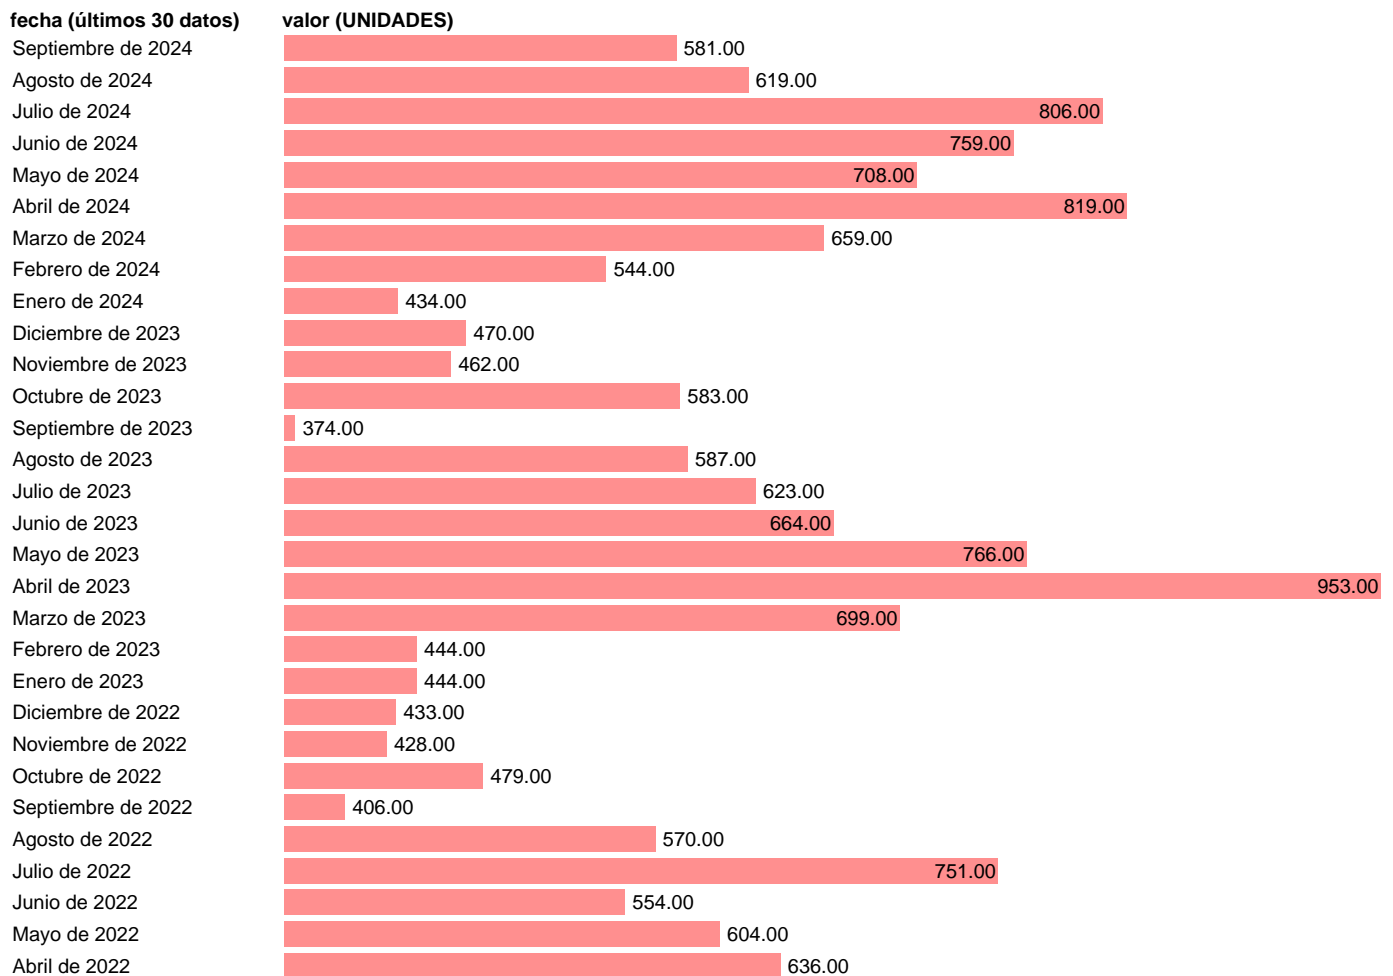

Fuente: **ACEA.**

Frecuencia: **Mensual.**

Unidades: **UNIDADES.**

Datos disponibles desde **Enero de 2022** hasta **Septiembre de 2024**.

Valor más alto alcanzado en Abril de 2023: **953**.

Valor más bajo alcanzado en Septiembre de 2023: **374**.

[Pulse aquí](#) para acceder a los datos completos actualizados y a la representación gráfica estadística.