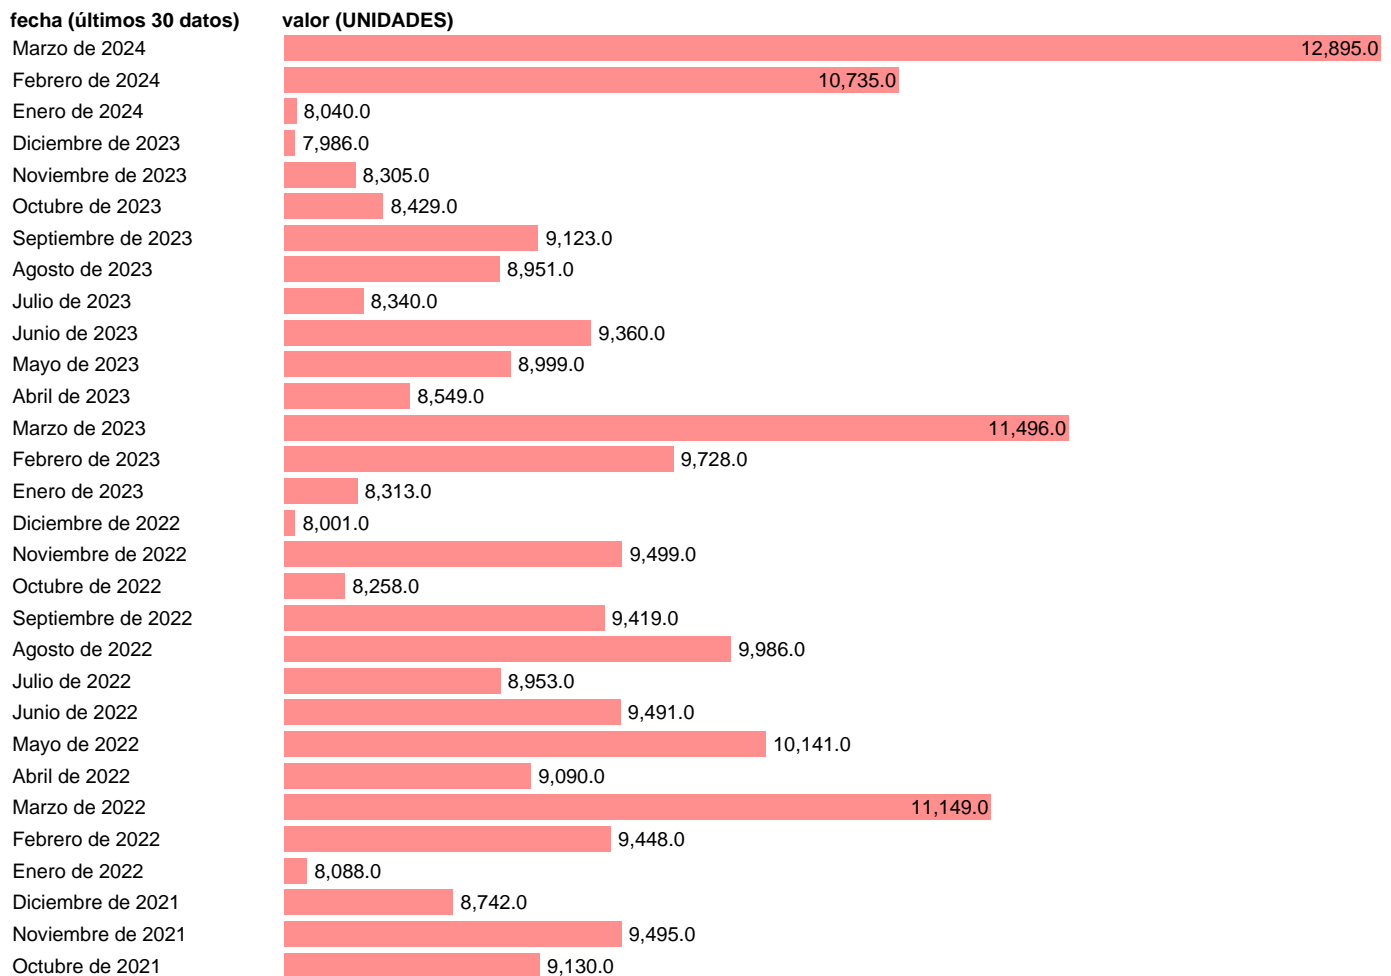

## MATRICULACIONES AUTOMOVILES. HUNGRIA

Estadística: [MATRICULACIONES AUTOMOVILES. HUNGRIA](#)

Enlace permanente (Permalink): <https://tematicas.org/M1/611046/>

Notas: [www.refinitiv.com](http://www.refinitiv.com).

Fuente: **ACEA**.

Frecuencia: **Mensual**.

Unidades: **UNIDADES**.

Datos disponibles desde **Enero de 2003** hasta **Marzo de 2024**.

Valor más alto alcanzado en Abril de 2004: **21340**.

Valor más bajo alcanzado en Agosto de 2009: **2425**.

[Pulse aquí](#) para acceder a los datos completos actualizados y a la representación gráfica estadística.