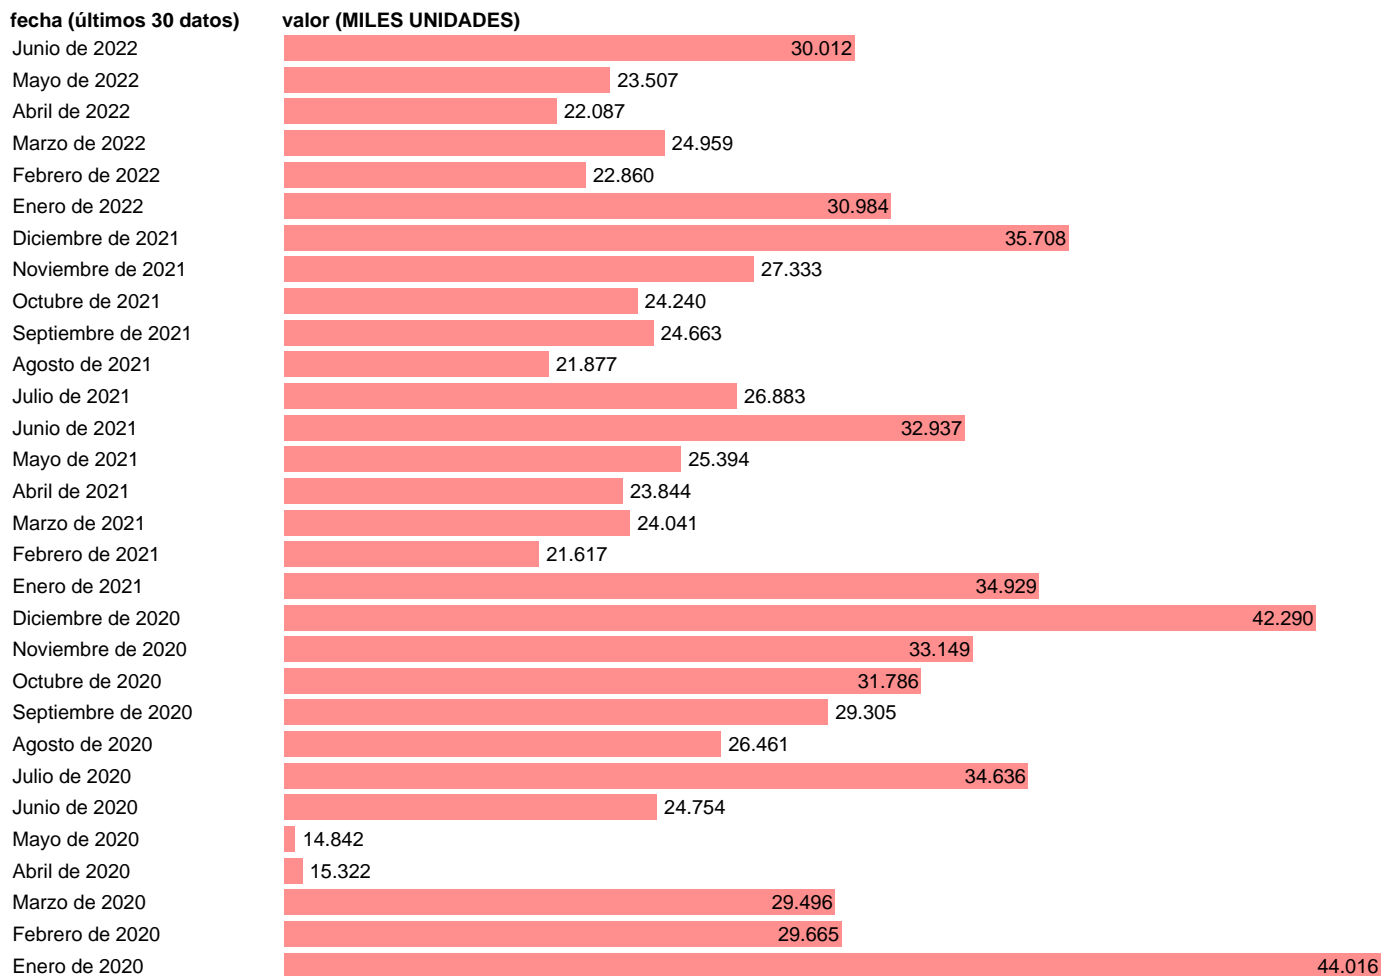

MATRICULACIONES AUTOMÓVILES HOLANDA

Estadística: [MATRICULACIONES AUTOMÓVILES HOLANDA](#)

Enlace permanente (Permalink): <https://tematicas.org/M1/611008/>

Notas: ACTULIZA: SGACPE (ÁREA ECONOMÍA INTERNACIONAL)

Fuente: ASSOCIATION DES CONSTRUCTEURS EUROPÉENS D'AUTOMOBILES.

Frecuencia: Mensual.

Unidades: MILES UNIDADES.

Datos disponibles desde Enero de 1990 hasta Junio de 2022.

Valor más alto alcanzado en Enero de 1999: 91.926.

Valor más bajo alcanzado en Diciembre de 2008: 7.197.

[Pulse aquí](#) para acceder a los datos completos actualizados y a la representación gráfica estadística.