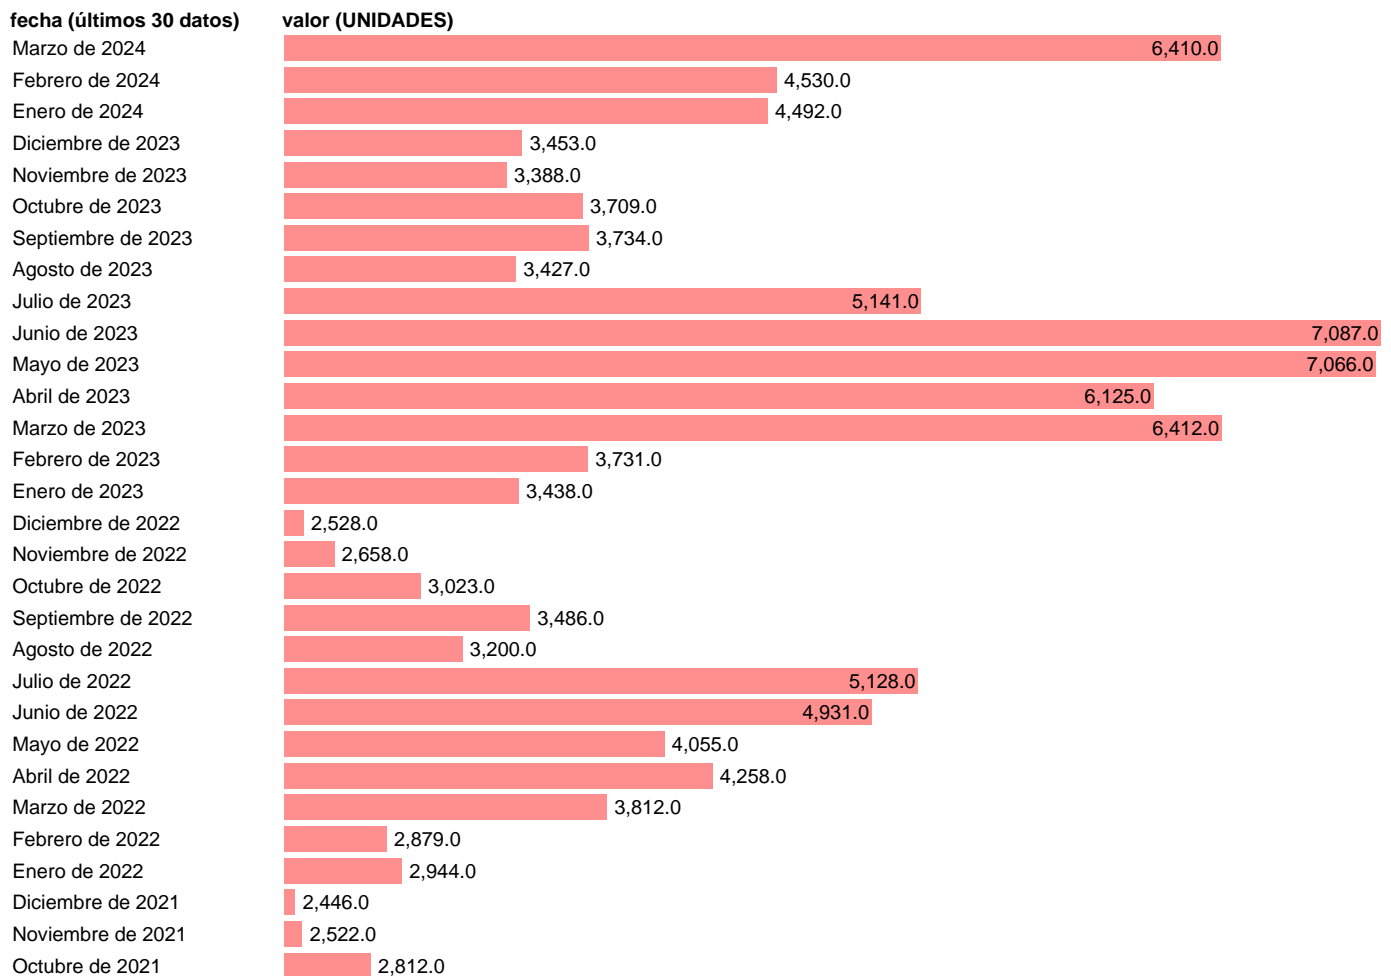

## MATRICULACIONES AUTOMOVILES. CROACIA

Estadística: [MATRICULACIONES AUTOMOVILES. CROACIA](#)

Enlace permanente (Permalink): <https://tematicas.org/M1/611092/>

Notas: [www.refinitiv.com](http://www.refinitiv.com).

Fuente: **ACEA**.

Frecuencia: **Mensual**.

Unidades: **UNIDADES**.

Datos disponibles desde **Enero de 2013** hasta **Marzo de 2024**.

Valor más alto alcanzado en Mayo de 2019: **9161**.

Valor más bajo alcanzado en Abril de 2020: **1077**.

[Pulse aquí](#) para acceder a los datos completos actualizados y a la representación gráfica estadística.