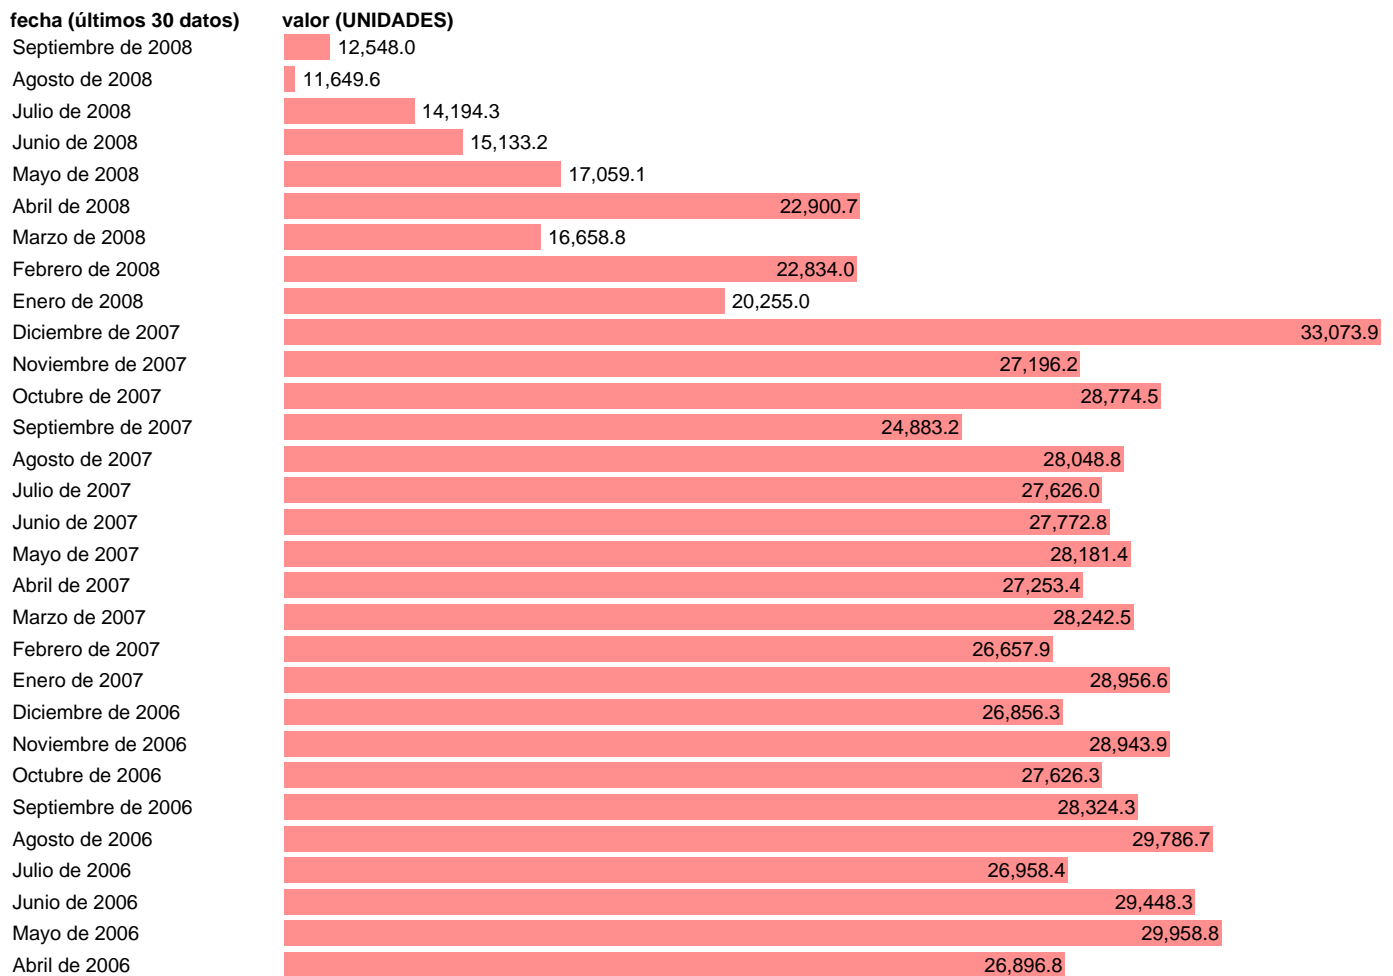

Fuente: **DIRECCION GENERAL DE TRAFICO / Mº ECONOMIA Y COMPETITIVIDAD: SGACPE.**

Frecuencia: **Mensual.**

Unidades: **UNIDADES.**

Datos disponibles desde **Enero de 1977** hasta **Septiembre de 2008.**

Valor más alto alcanzado en Diciembre de 2007: **33073.9.**

Valor más bajo alcanzado en Marzo de 1978: **159.4.**

[Pulse aquí](#) para acceder a los datos completos actualizados y a la representación gráfica estadística.