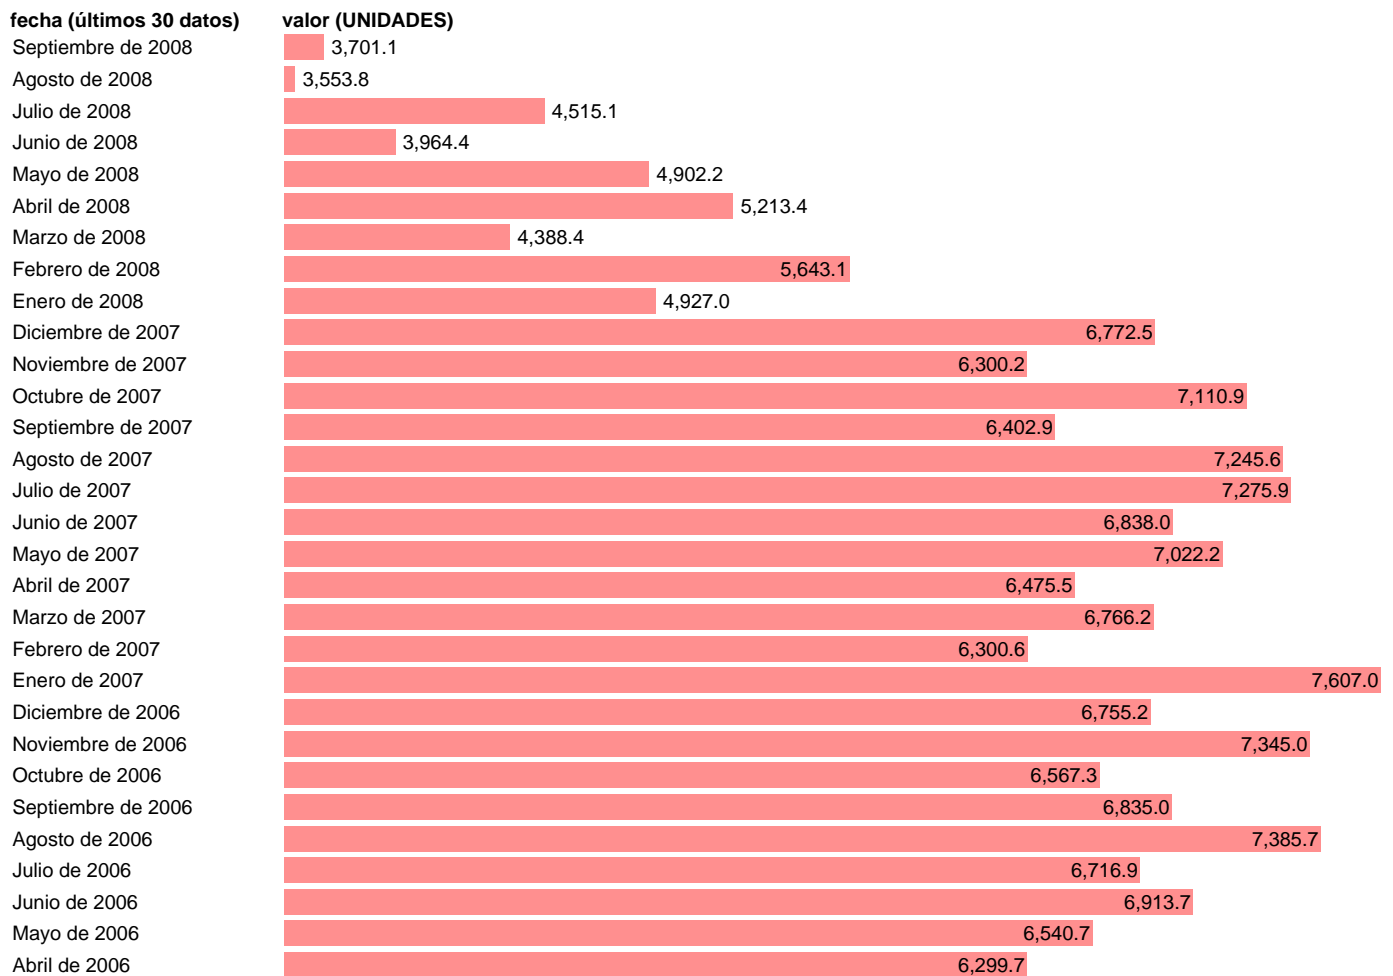

Notas: **METODO: X-11 ARIMA. RESTO NOTAS VER SERIE ORIGINAL**

Fuente: **DIRECCION GENERAL DE TRAFICO / Mº ECONOMIA Y COMPETITIVIDAD: SGACPE.**

Frecuencia: **Mensual.**

Unidades: **UNIDADES.**

Datos disponibles desde **Enero de 1977** hasta **Septiembre de 2008.**

Valor más alto alcanzado en Enero de 1989: **18927.4.**

Valor más bajo alcanzado en Agosto de 2008: **3553.8.**

[Pulse aquí](#) para acceder a los datos completos actualizados y a la representación gráfica estadística.