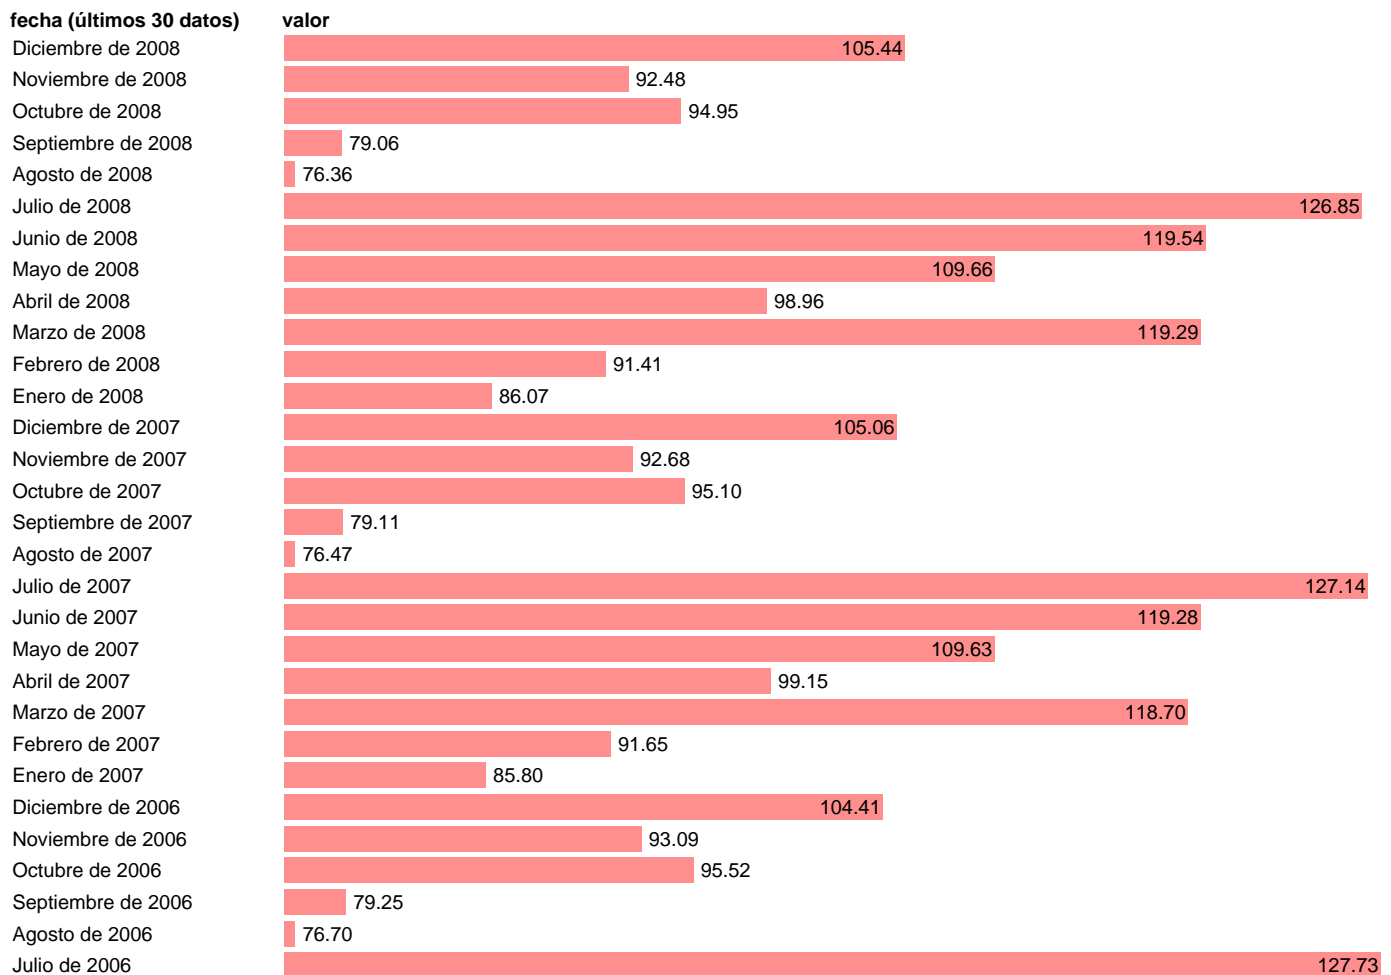

MATRICULACION DE AUTOMOVILES. IMPORTACION (FACT. ESTACIONALES)

Estadística: [MATRICULACION DE AUTOMOVILES. IMPORTACION \(FACT. ESTACIONALES\)](#)

Enlace permanente (Permalink): <https://tematicas.org/M1/271220.f/>

Fuente: DIRECCION GENERAL DE TRAFICO.

Frecuencia: Mensual.

Datos disponibles desde Enero de 1977 hasta Diciembre de 2008.

Valor más alto alcanzado en Julio de 2000: 132.63.

Valor más bajo alcanzado en Agosto de 1997: 72.81.

[Pulse aquí](#) para acceder a los datos completos actualizados y a la representación gráfica estadística.