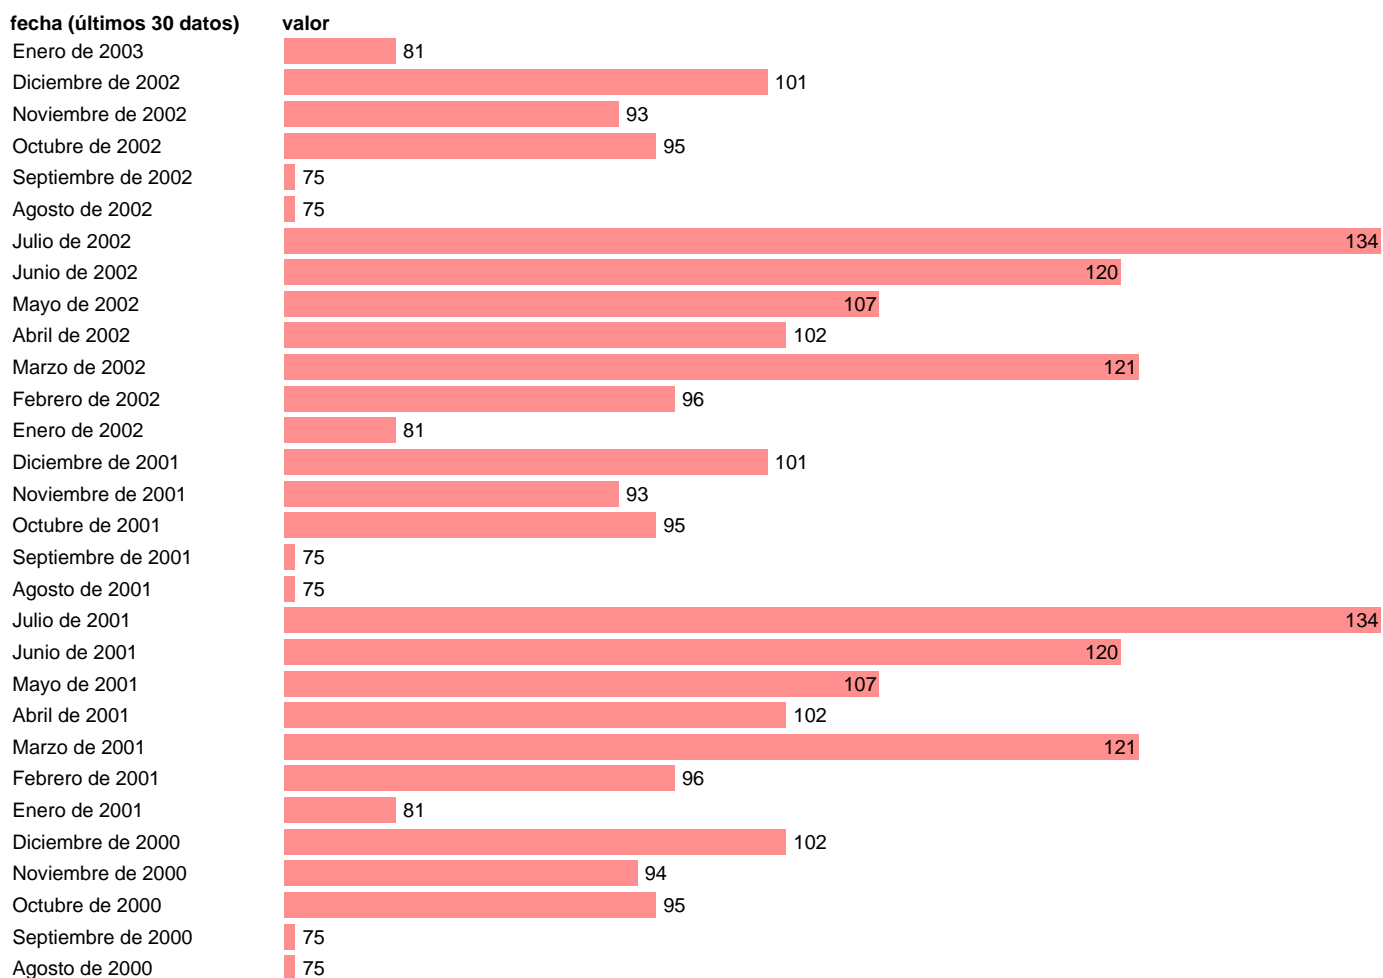

MATRICULACION DE AUTOMOVILES. IMPORTACION (FACT. ESTACIONALES)

Estadística: [MATRICULACION DE AUTOMOVILES. IMPORTACION \(FACT. ESTACIONALES\)](#)

Enlace permanente (Permalink): <https://tematicas.org/M1/271220f/>

Fuente: DIRECCION GENERAL DE TRAFICO.

Frecuencia: Mensual.

Datos disponibles desde Enero de 1977 hasta Enero de 2003.

Valor más alto alcanzado en Julio de 2001: 134.

Valor más bajo alcanzado en Agosto de 1995: 73.

[Pulse aquí](#) para acceder a los datos completos actualizados y a la representación gráfica estadística.