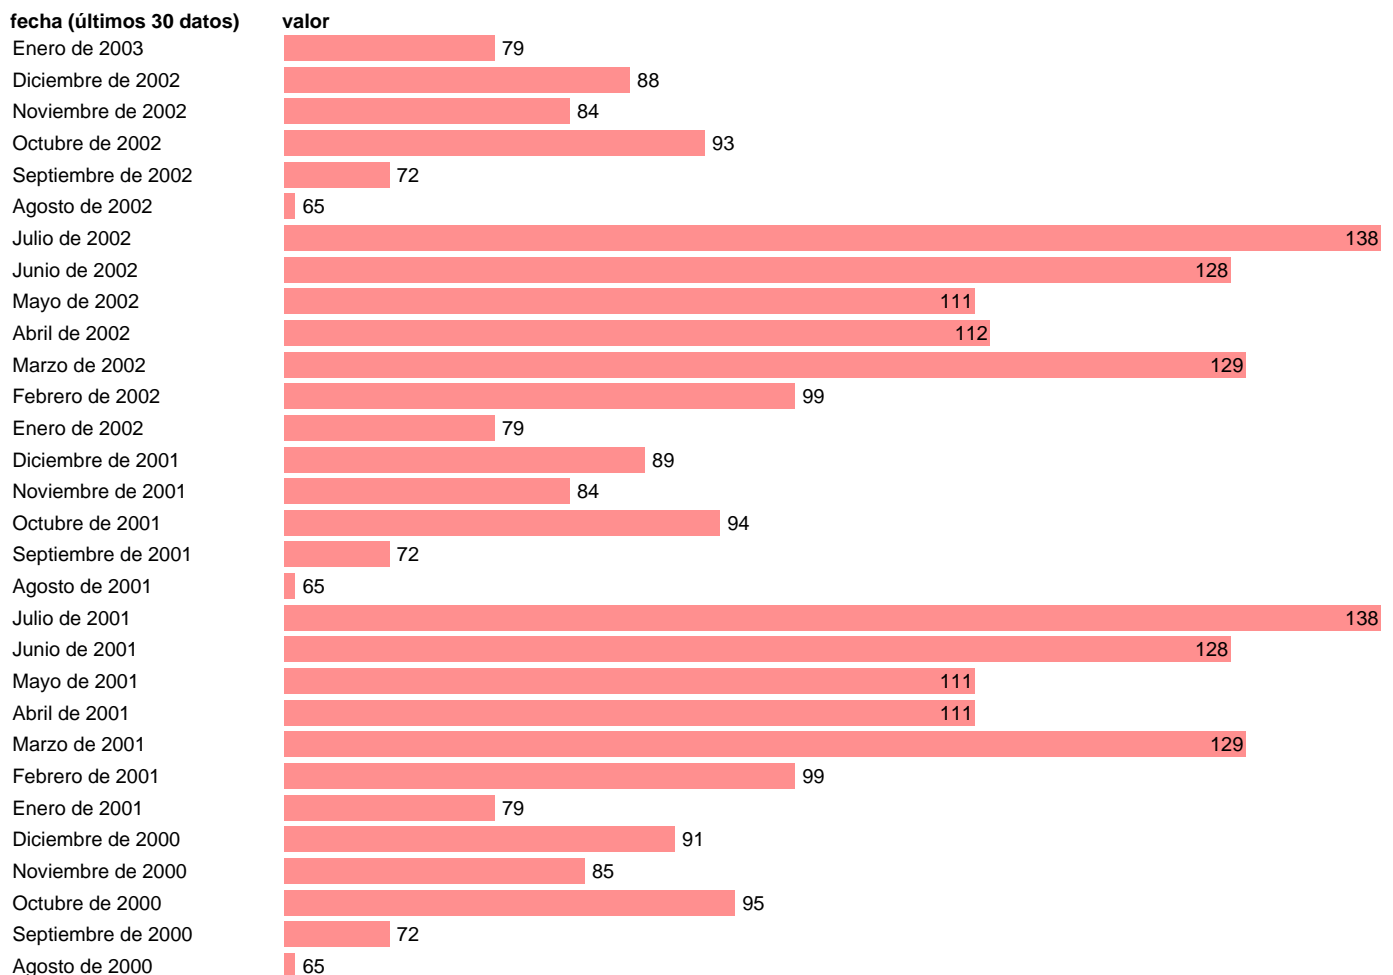

MATRICULACION DE AUTOMOVILES. FABRICACION NACIONAL (FACT. ESTACIONALES)

Estadística: [MATRICULACION DE AUTOMOVILES. FABRICACION NACIONAL \(FACT. ESTACIONALES\)](#)

Enlace permanente (Permalink): <https://tematicas.org/M1/271210f/>

Fuente: DIRECCION GENERAL DE TRAFICO.
Frecuencia: Mensual.

Datos disponibles desde **Enero de 1977** hasta **Enero de 2003**.
Valor más alto alcanzado en Julio de 1994: **140**.
Valor más bajo alcanzado en Agosto de 2000: **65**.

[Pulse aquí](#) para acceder a los datos completos actualizados y a la representación gráfica estadística.