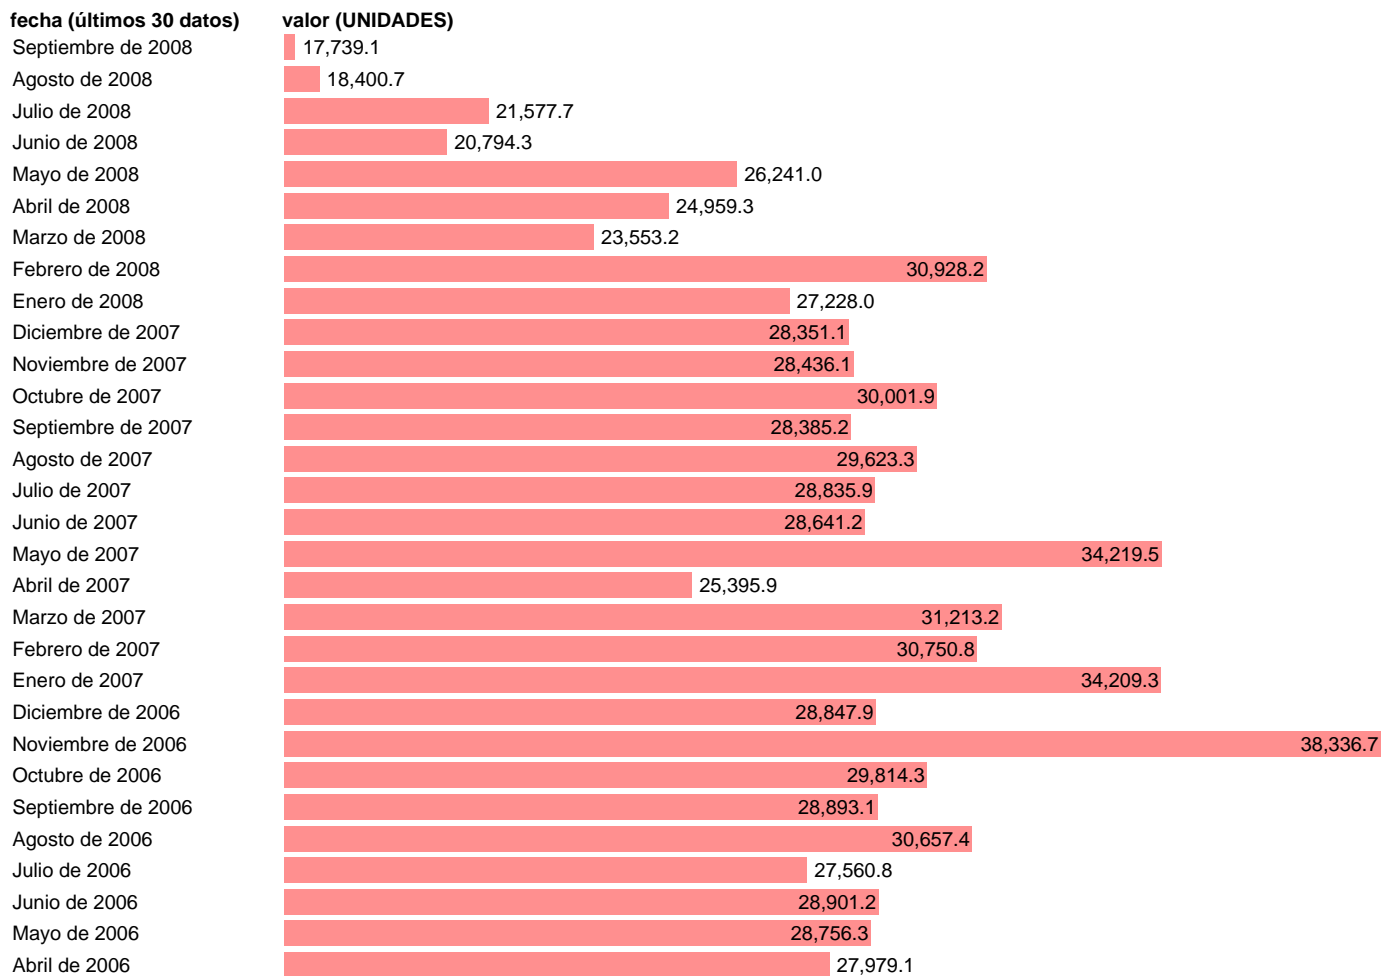

Notas: **METODO: X-11 ARIMA. RESTO NOTAS VER SERIE ORIGINAL**

Fuente: **DIRECCION GENERAL DE TRAFICO / Mº ECONOMIA Y COMPETITIVIDAD: SGACPE.**

Frecuencia: **Mensual.**

Unidades: **UNIDADES.**

Datos disponibles desde **Enero de 1977** hasta **Septiembre de 2008.**

Valor más alto alcanzado en Abril de 1978: **67909.1.**

Valor más bajo alcanzado en Septiembre de 2008: **17739.1.**

[Pulse aquí](#) para acceder a los datos completos actualizados y a la representación gráfica estadística.