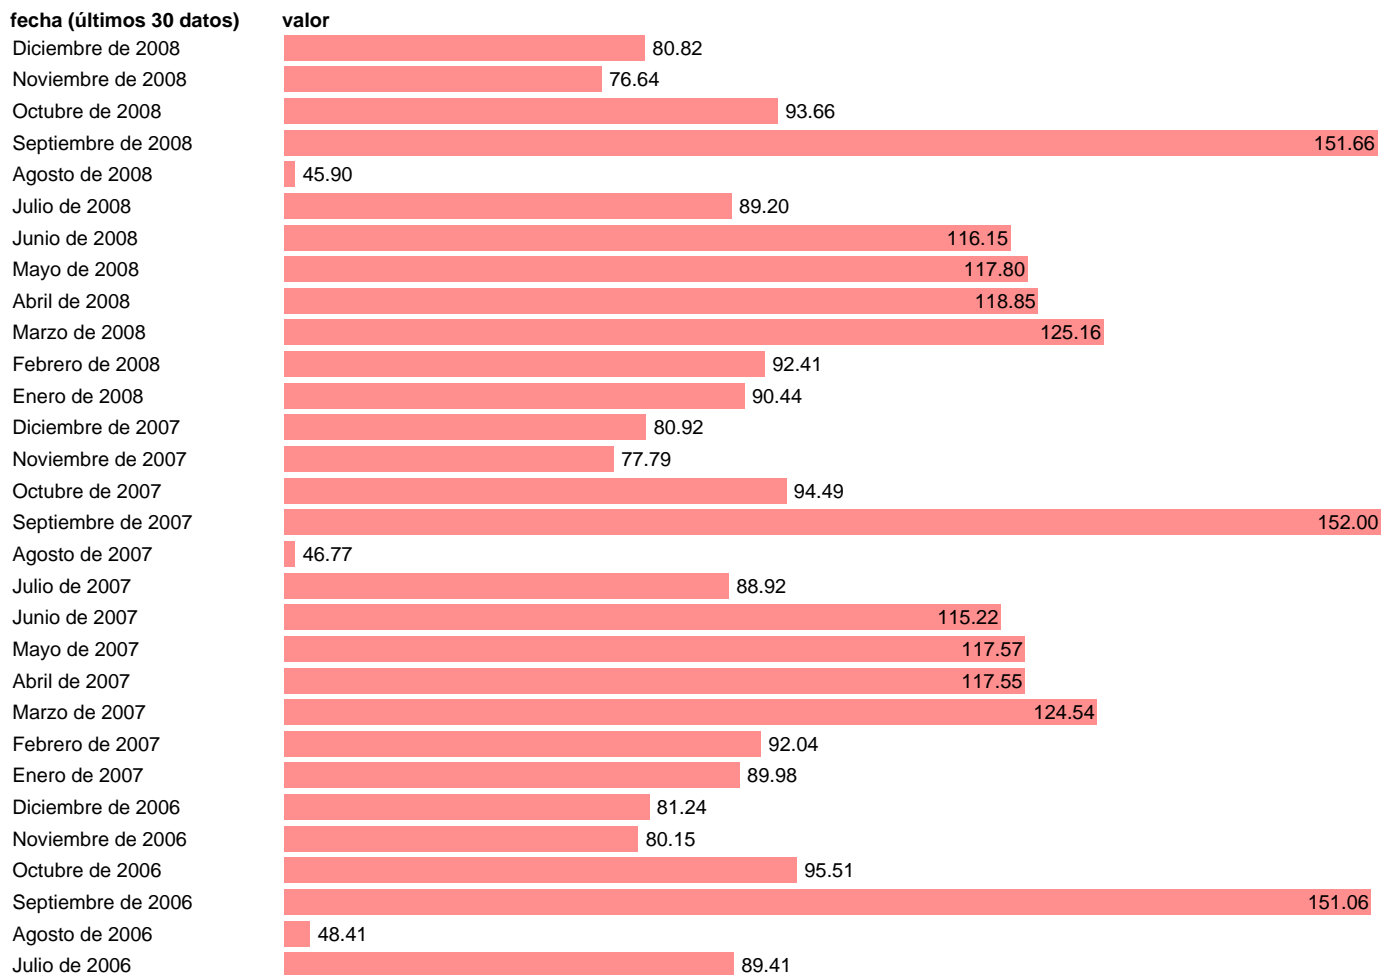

MATRICULACION DE AUTOBUSES (FACT. ESTACIONALES)

Estadística: [MATRICULACION DE AUTOBUSES \(FACT. ESTACIONALES\)](#)

Enlace permanente (Permalink): <https://tematicas.org/M1/283100.f/>

Fuente: DIRECCION GENERAL DE TRAFICO.

Frecuencia: Mensual.

Datos disponibles desde **Enero de 1975** hasta **Diciembre de 2008**.

Valor más alto alcanzado en Enero de 1975: **182.04**.

Valor más bajo alcanzado en Diciembre de 1980: **45.7**.

[Pulse aquí](#) para acceder a los datos completos actualizados y a la representación gráfica estadística.