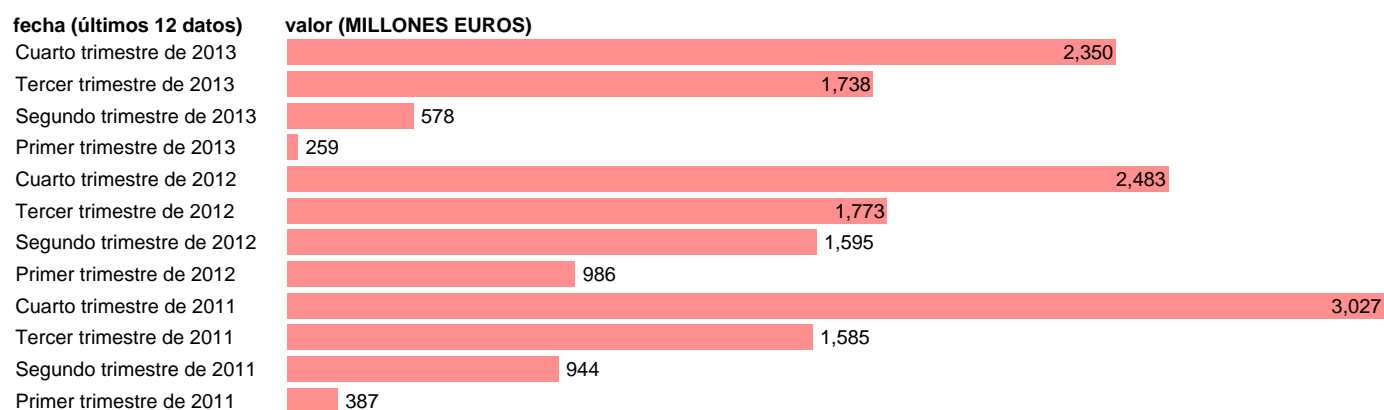

MADRID-REC.CTES.- TRANSFERENCIAS CORRIENTES ENTRE AA.PP.

Estadística: [MADRID-REC.CTES.- TRANSFERENCIAS CORRIENTES ENTRE AA.PP.](#)

Enlace permanente (Permalink): <https://tematicas.org/M1/76b2t121193/>

Notas: **DATOS ACUMULADOS AL FINAL DEL PERIODO SEC 95. BASE 2008 - CÓDIGO D.73**

Fuente: **IGAE E INE.**
Frecuencia: **Trimestral.**
Unidades: **MILLONES EUROS.**

Datos disponibles desde **Primer trimestre de 2011** hasta **Cuarto trimestre de 2013.**
Valor más alto alcanzado en Cuarto trimestre de 2011: **3027.**
Valor más bajo alcanzado en Primer trimestre de 2013: **259.**