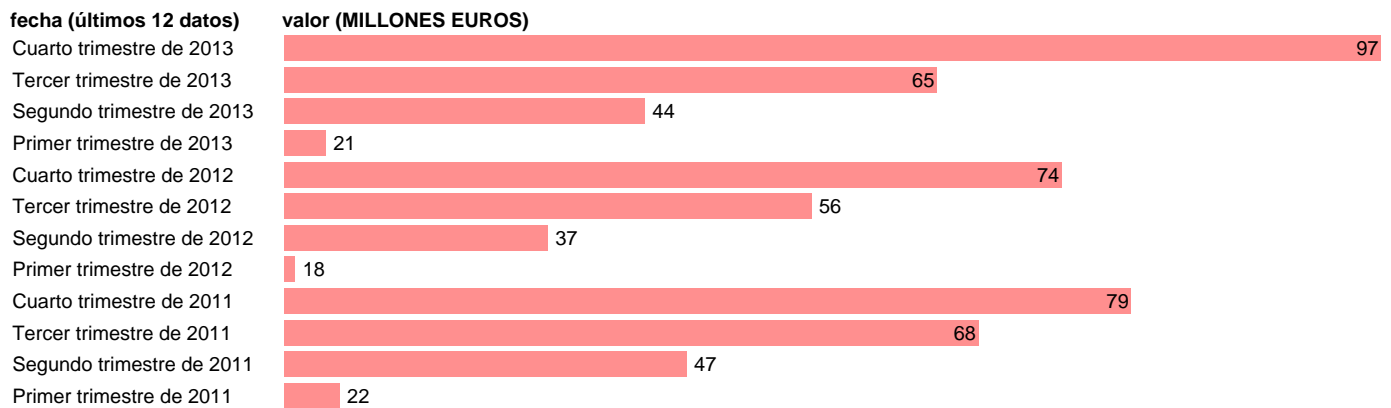

MADRID-REC.CTES.- COTIZACIONES SOCIALES

Estadística: [MADRID-REC.CTES.- COTIZACIONES SOCIALES](#)

Enlace permanente (Permalink): <https://tematicas.org/M1/76b2t121150/>

Notas: **DATOS ACUMULADOS AL FINAL DEL PERIODO SEC 95. BASE 2008 - CÓDIGO D.61**

Fuente: **IGAE E INE.**
Frecuencia: **Trimestral.**
Unidades: **MILLONES EUROS.**

Datos disponibles desde **Primer trimestre de 2011** hasta **Cuarto trimestre de 2013.**

Valor más alto alcanzado en Cuarto trimestre de 2013: **97.**
Valor más bajo alcanzado en Primer trimestre de 2012: **18.**