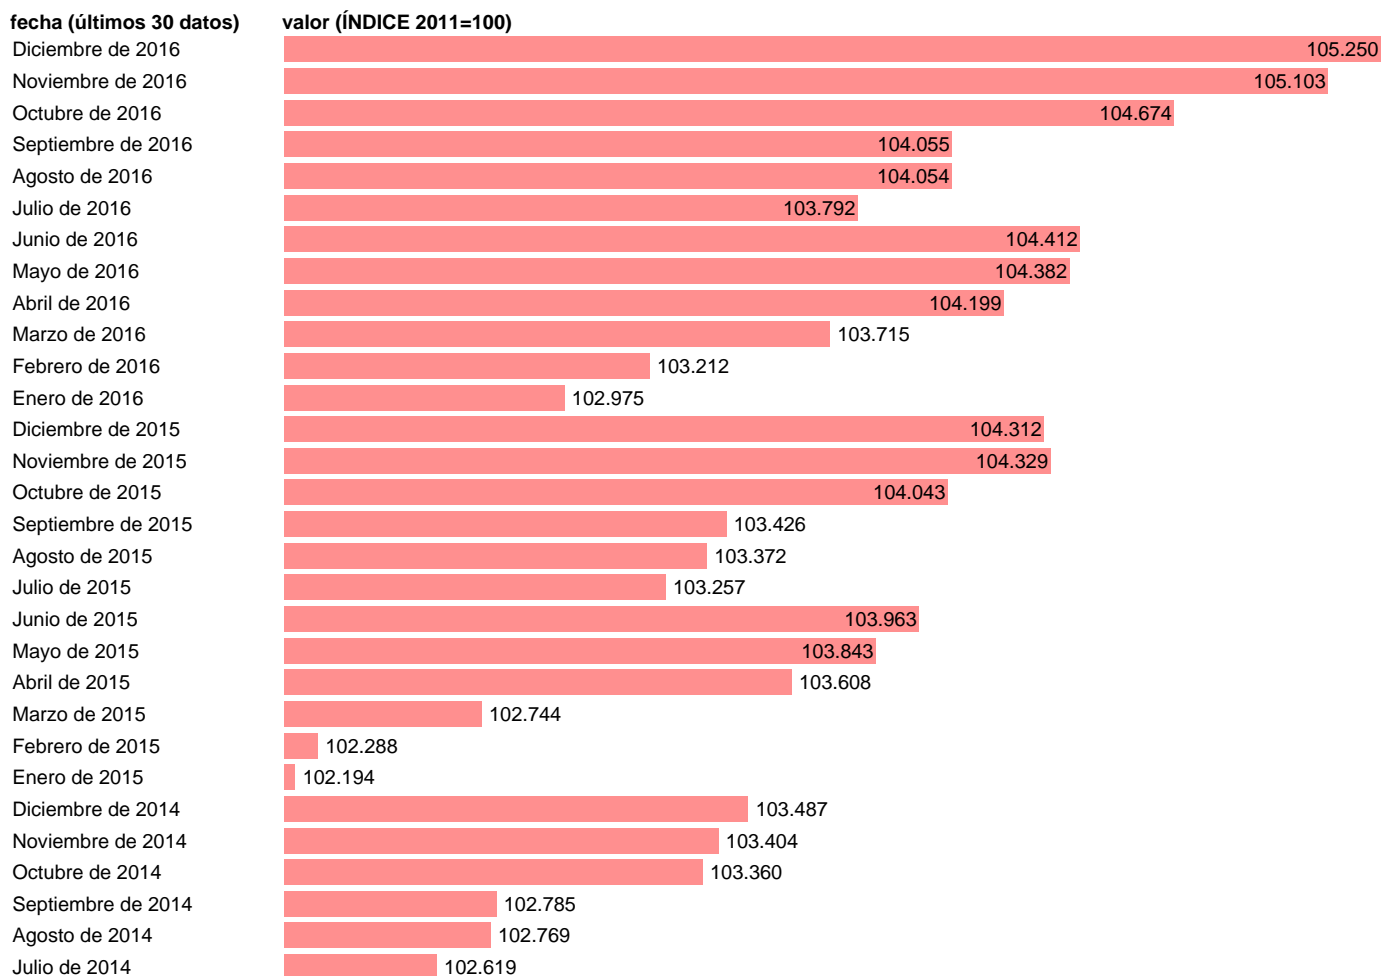

MADRID: GENERAL SIN ALIMENTOS NO ELAB. NI PROD. ENERGÉTICOS (IPSEBENE)

Estadística: [MADRID: GENERAL SIN ALIMENTOS NO ELAB. NI PROD. ENERGÉTICOS \(IPSEBENE\)](#)

Enlace permanente (Permalink): <https://tematicas.org/M1/409r2013/>

Notas: **ACTUALIZA: SGACPE (ÁREA DE PRECIOS)**

Fuente: **INE.**

Frecuencia: **Mensual.**

Unidades: **ÍNDICE 2011=100.**

Datos disponibles desde **Enero de 2001** hasta **Diciembre de 2016**.

Valor más alto alcanzado en Diciembre de 2016: **105.25**.

Valor más bajo alcanzado en Enero de 2001: **80.139**.

[Pulse aquí](#) para acceder a los datos completos actualizados y a la representación gráfica estadística.