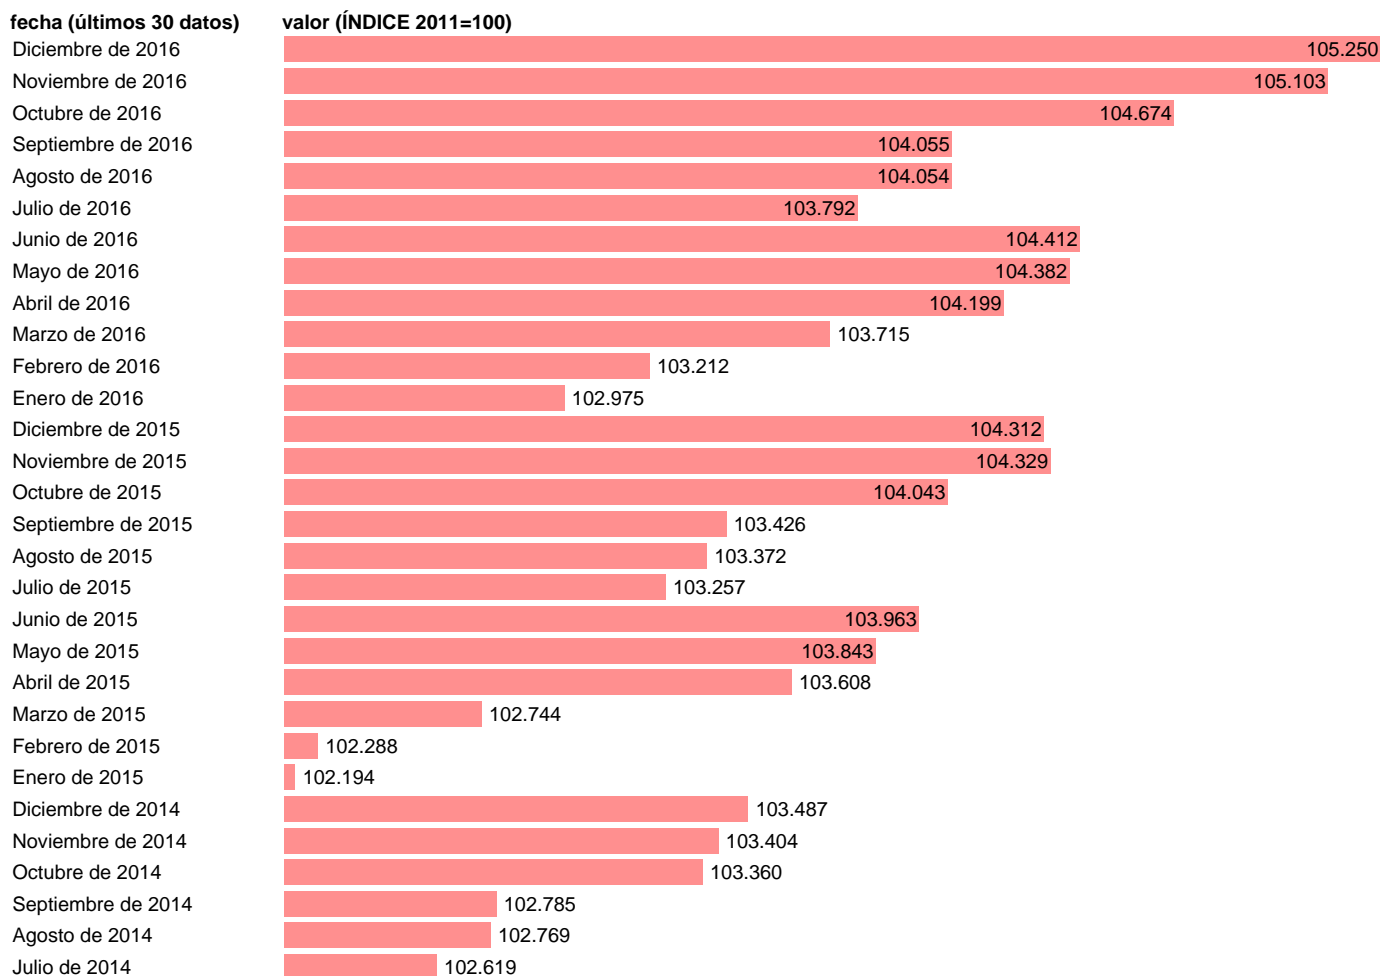

MADRID: GENERAL SIN ALIMENTOS NO ELAB. NI PROD. ENERGÉTICOS (IPSEBENE)

Estadística: [MADRID: GENERAL SIN ALIMENTOS NO ELAB. NI PROD. ENERGÉTICOS \(IPSEBENE\)](#)

Enlace permanente (Permalink): <https://tematicas.org/M1/4h09r2013/>

Notas: **ACTUALIZA: SGACPE (ÁREA DE PRECIOS)**

Fuente: **INE.**

Frecuencia: **Mensual.**

Unidades: **ÍNDICE 2011=100.**

Datos disponibles desde **Enero de 2001** hasta **Diciembre de 2016**.

Valor más alto alcanzado en Diciembre de 2016: **105.25**.

Valor más bajo alcanzado en Enero de 2001: **80.139**.

[Pulse aquí](#) para acceder a los datos completos actualizados y a la representación gráfica estadística.