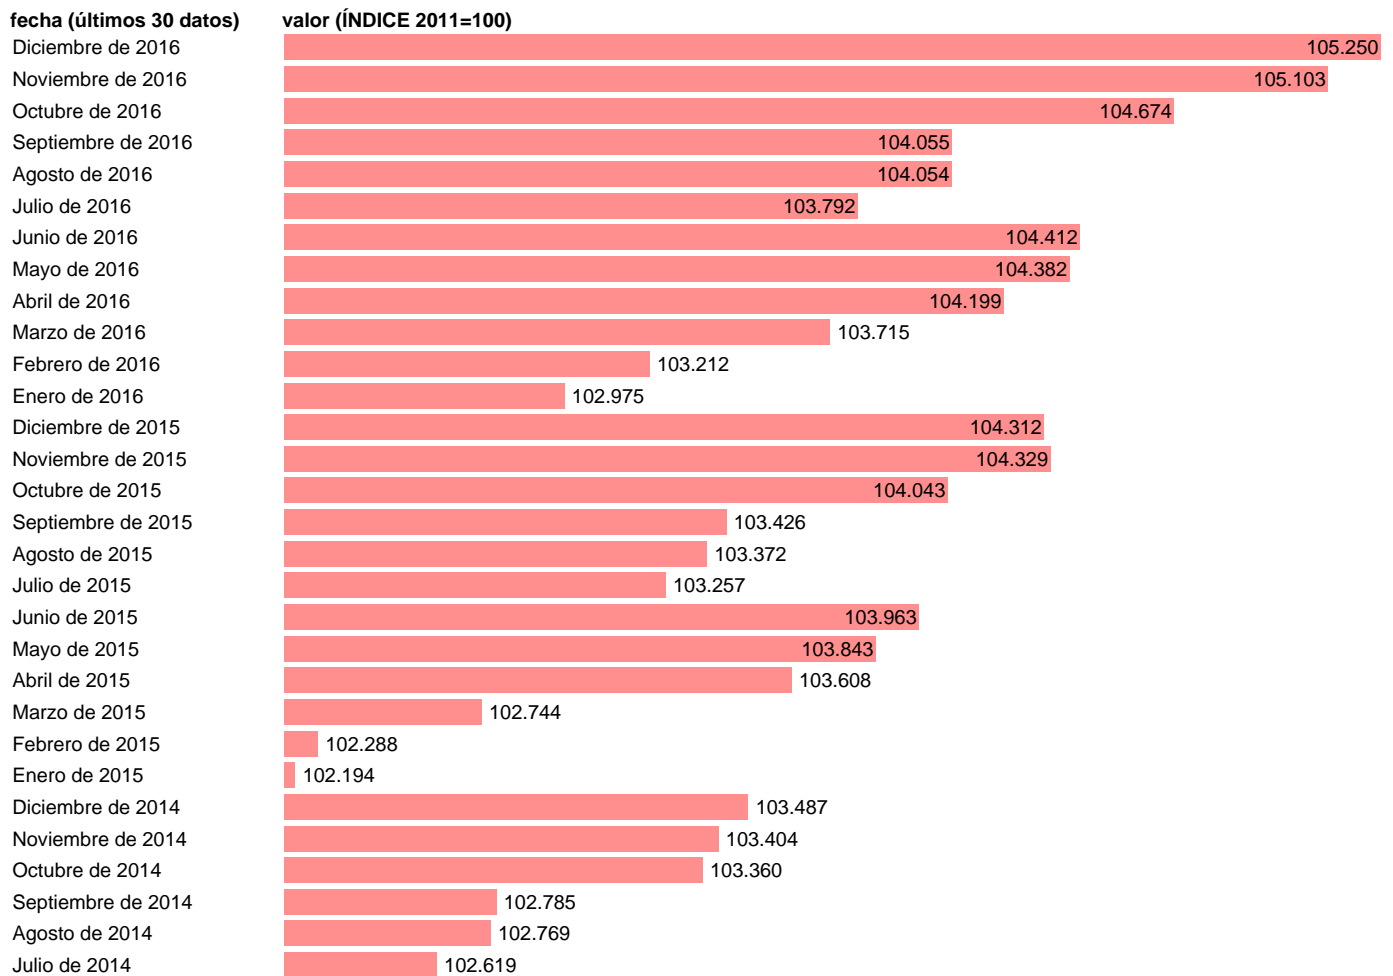

## MADRID: GENERAL SIN ALIMENTOS NO ELAB. NI PROD. ENERGÉTICOS (IPSEBENE)

Estadística: [MADRID: GENERAL SIN ALIMENTOS NO ELAB. NI PROD. ENERGÉTICOS \(IPSEBENE\)](#)

Enlace permanente (Permalink): <https://tematicas.org/M1/4a09r2013/>

Notas: **ACTUALIZA: SGACPE (ÁREA DE PRECIOS)**

Fuente: **INE.**

Frecuencia: **Mensual.**

Unidades: **ÍNDICE 2011=100.**

Datos disponibles desde **Enero de 2001** hasta **Diciembre de 2016.**

Valor más alto alcanzado en Diciembre de 2016: **105.25.**

Valor más bajo alcanzado en Enero de 2001: **80.139.**

[Pulse aquí](#) para acceder a los datos completos actualizados y a la representación gráfica estadística.