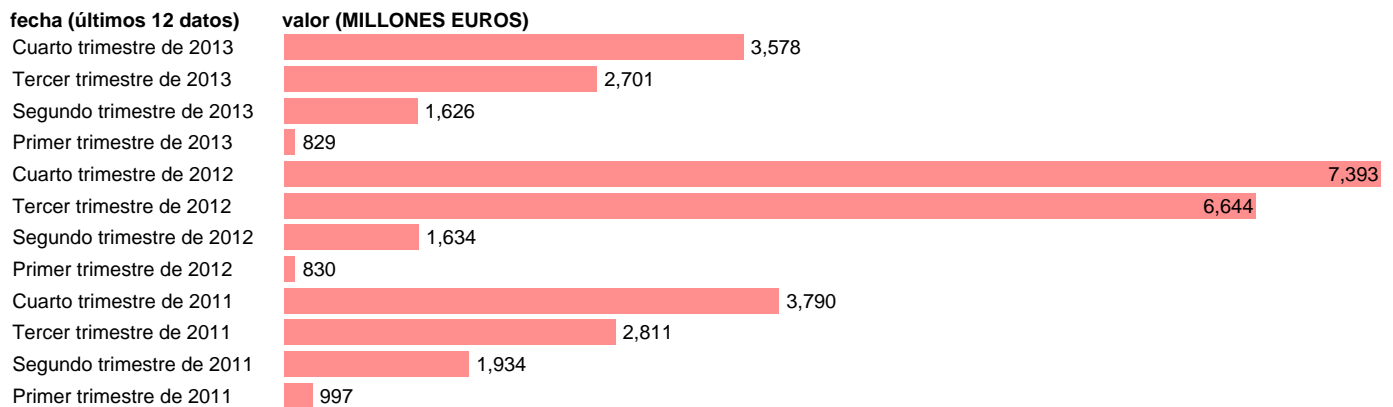

MADRID-EMP.CTES.- TRANSFERENCIAS CORRIENTES ENTRE AA.PP.

Estadística: [MADRID-EMP.CTES.- TRANSFERENCIAS CORRIENTES ENTRE AA.PP.](#)

Enlace permanente (Permalink): <https://tematicas.org/M1/772t122191/>

Notas: **DATOS ACUMULADOS AL FINAL DEL PERIODO SEC 95. BASE 2008 - CÓDIGO D.73**

Fuente: **IGAE E INE.**
Frecuencia: **Trimestral.**
Unidades: **MILLONES EUROS.**

Datos disponibles desde **Primer trimestre de 2011** hasta **Cuarto trimestre de 2013**.
Valor más alto alcanzado en Cuarto trimestre de 2012: **7393**.
Valor más bajo alcanzado en Primer trimestre de 2013: **829**.