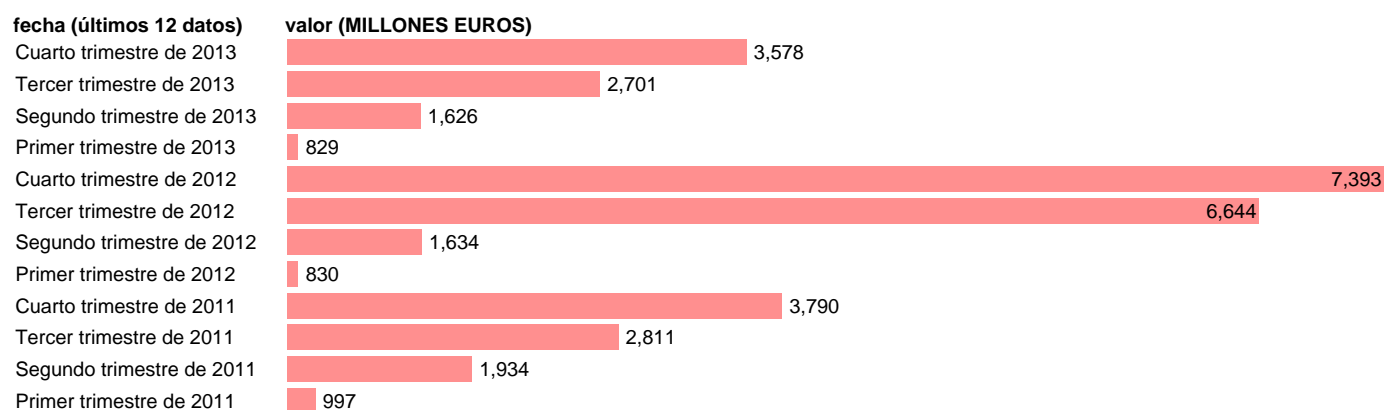

MADRID-EMP.CTES.- TRANSFERENCIAS CORRIENTES ENTRE AA.PP.

Estadística: [MADRID-EMP.CTES.- TRANSFERENCIAS CORRIENTES ENTRE AA.PP.](#)

Enlace permanente (Permalink): <https://tematicas.org/M1/7h6b2t122191/>

Notas: **DATOS ACUMULADOS AL FINAL DEL PERIODO SEC 95. BASE 2008 - CÓDIGO D.73**

Fuente: **IGAE.**

Frecuencia: **Trimestral.**

Unidades: **MILLONES EUROS.**

Datos disponibles desde **Primer trimestre de 2011** hasta **Cuarto trimestre de 2013.**

Valor más alto alcanzado en Cuarto trimestre de 2012: **7393.**

Valor más bajo alcanzado en Primer trimestre de 2013: **829.**

[Pulse aquí](#) para acceder a los datos completos actualizados y a la representación gráfica estadística.