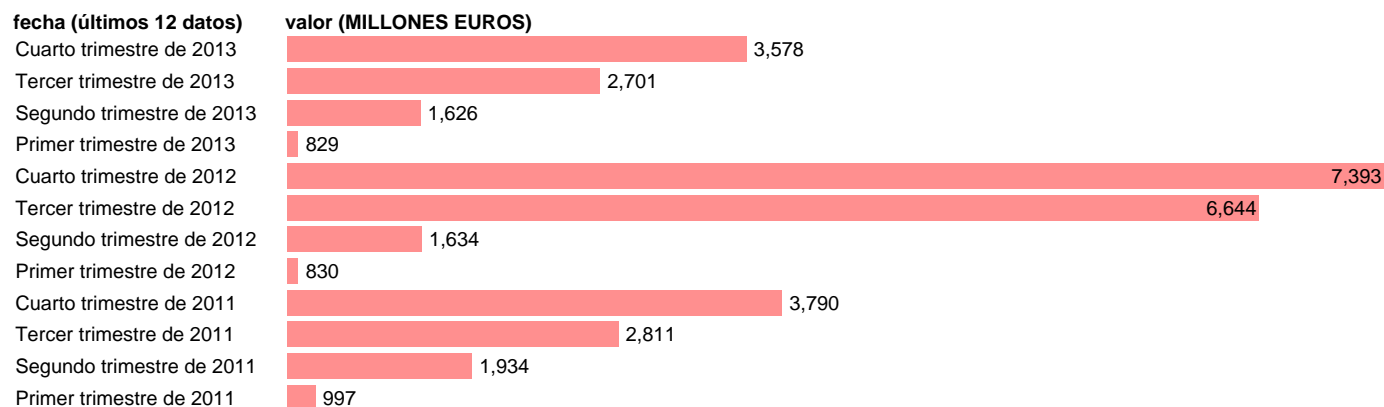

MADRID-EMP.CTES.- TRANSFERENCIAS CORRIENTES ENTRE AA.PP.

Estadística: [MADRID-EMP.CTES.- TRANSFERENCIAS CORRIENTES ENTRE AA.PP.](#)

Enlace permanente (Permalink): <https://tematicas.org/M1/76b2t122191/>

Notas: **DATOS ACUMULADOS AL FINAL DEL PERIODO SEC 95. BASE 2008 - CÓDIGO D.73**

Fuente: **IGAE E INE.**
Frecuencia: **Trimestral.**
Unidades: **MILLONES EUROS.**

Datos disponibles desde **Primer trimestre de 2011** hasta **Cuarto trimestre de 2013**.
Valor más alto alcanzado en Cuarto trimestre de 2012: **7393**.
Valor más bajo alcanzado en Primer trimestre de 2013: **829**.