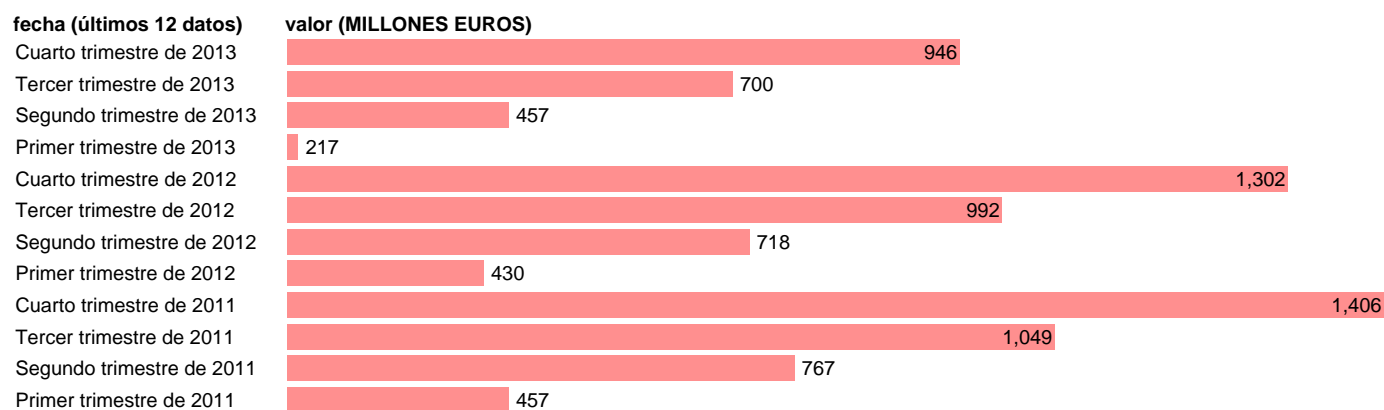

MADRID-EMP.CTES.- SUBVENCIONES

Estadística: [MADRID-EMP.CTES.- SUBVENCIONES](#)

Enlace permanente (Permalink): <https://tematicas.org/M1/772t122140/>

Notas: **DATOS ACUMULADOS AL FINAL DEL PERIODO SEC 95. BASE 2008 - CÓDIGO D.3**

Fuente: **IGAE E INE.**
Frecuencia: **Trimestral.**
Unidades: **MILLONES EUROS.**

Datos disponibles desde **Primer trimestre de 2011** hasta **Cuarto trimestre de 2013.**

Valor más alto alcanzado en Cuarto trimestre de 2011: **1406.**

Valor más bajo alcanzado en Primer trimestre de 2013: **217.**

[Pulse aquí](#) para acceder a los datos completos actualizados y a la representación gráfica estadística.