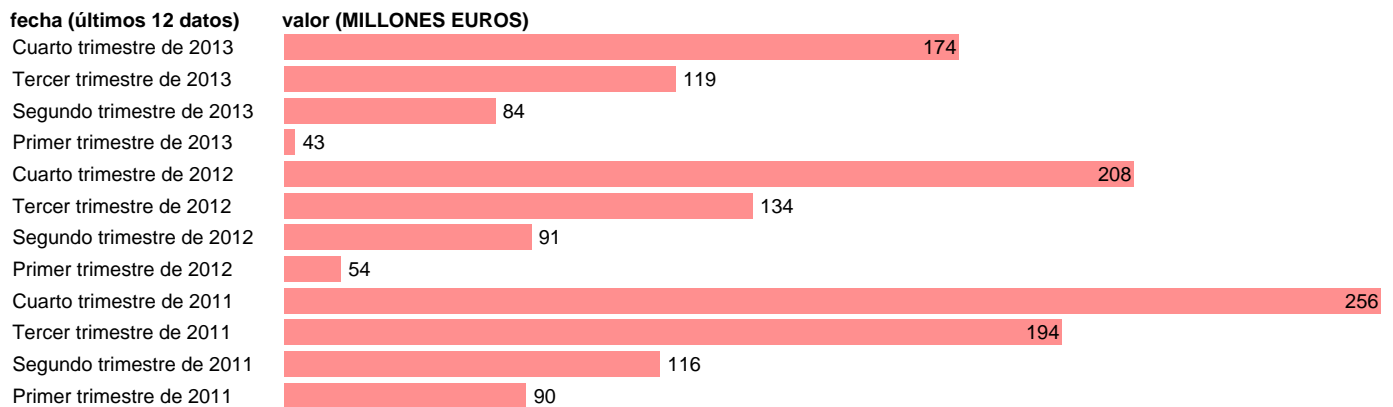

MADRID-EMP.CTES.- RESTO EMPLEOS CORRIENTES

Estadística: [MADRID-EMP.CTES.- RESTO EMPLEOS CORRIENTES](#)

Enlace permanente (Permalink): <https://tematicas.org/M1/772t122192/>

Notas: **DATOS ACUMULADOS AL FINAL DEL PERIODO SEC 95. BASE 2008**

Fuente: **IGAE E INE.**
Frecuencia: **Trimestral.**
Unidades: **MILLONES EUROS.**

Datos disponibles desde **Primer trimestre de 2011** hasta **Cuarto trimestre de 2013**.
Valor más alto alcanzado en Cuarto trimestre de 2011: **256**.
Valor más bajo alcanzado en Primer trimestre de 2013: **43**.