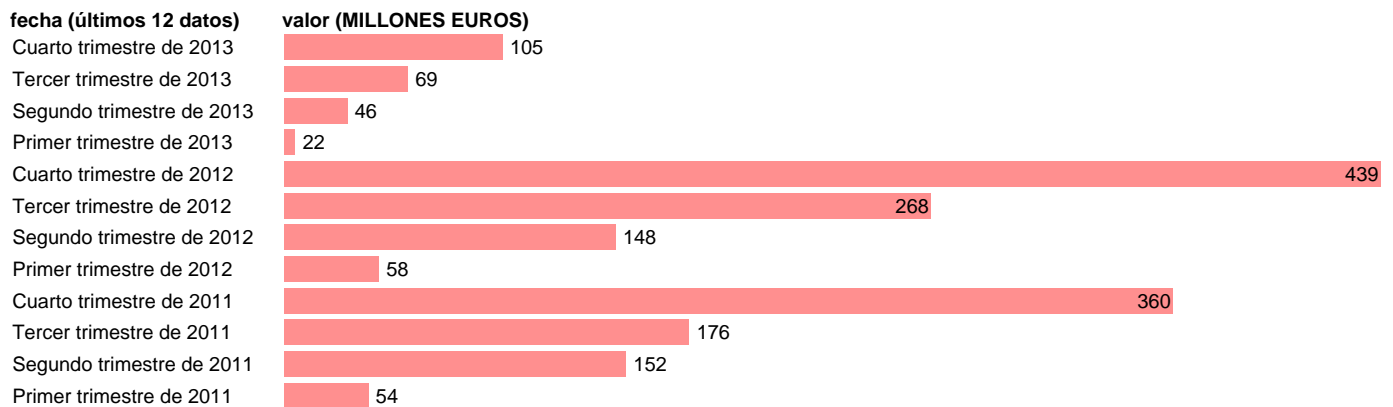

MADRID-EMP.CTES.- PREST. SOCIALES DISTINTAS DE TRANSF. SOCIALES EN ESPECIE

Estadística: [MADRID-EMP.CTES.- PREST. SOCIALES DISTINTAS DE TRANSF. SOCIALES EN ESPECIE](#)

Enlace permanente (Permalink): <https://tematicas.org/M1/772t122160/>

Notas: **DATOS ACUMULADOS AL FINAL DEL PERIODO SEC 95. BASE 2008 - CÓDIGO D.62**

Fuente: **IGAE E INE.**
Frecuencia: **Trimestral.**
Unidades: **MILLONES EUROS.**

Datos disponibles desde **Primer trimestre de 2011** hasta **Cuarto trimestre de 2013**.
Valor más alto alcanzado en Cuarto trimestre de 2012: **439**.
Valor más bajo alcanzado en Primer trimestre de 2013: **22**.