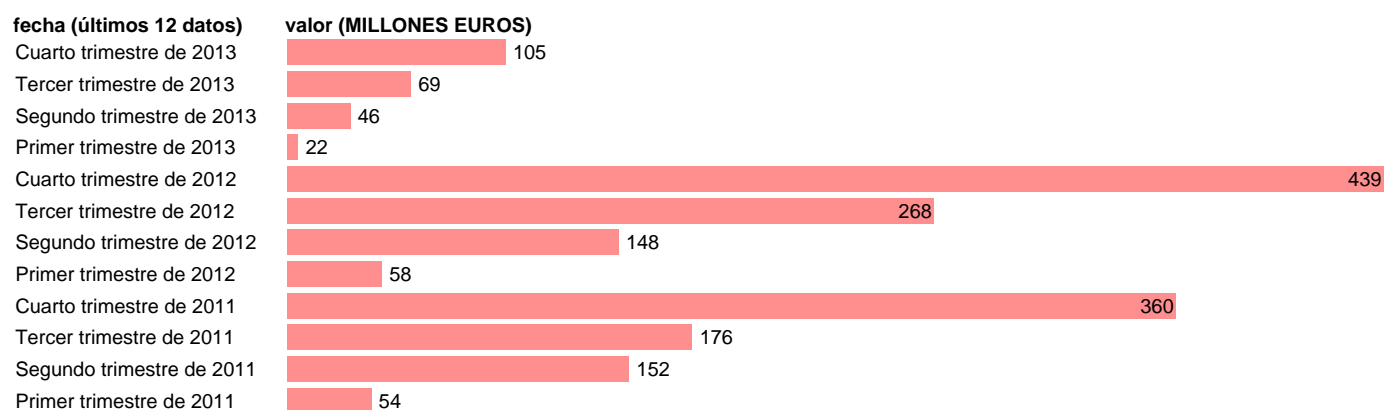

MADRID-EMP.CTES.- PREST. SOCIALES DISTINTAS DE TRANSF. SOCIALES EN ESPECIE

Estadística: [MADRID-EMP.CTES.- PREST. SOCIALES DISTINTAS DE TRANSF. SOCIALES EN ESPECIE](#)

Enlace permanente (Permalink): <https://tematicas.org/M1/76b2t122160/>

Notas: **DATOS ACUMULADOS AL FINAL DEL PERIODO SEC 95. BASE 2008 - CÓDIGO D.62**

Fuente: **IGAE E INE.**
Frecuencia: **Trimestral.**
Unidades: **MILLONES EUROS.**

Datos disponibles desde **Primer trimestre de 2011** hasta **Cuarto trimestre de 2013**.
Valor más alto alcanzado en Cuarto trimestre de 2012: **439**.
Valor más bajo alcanzado en Primer trimestre de 2013: **22**.