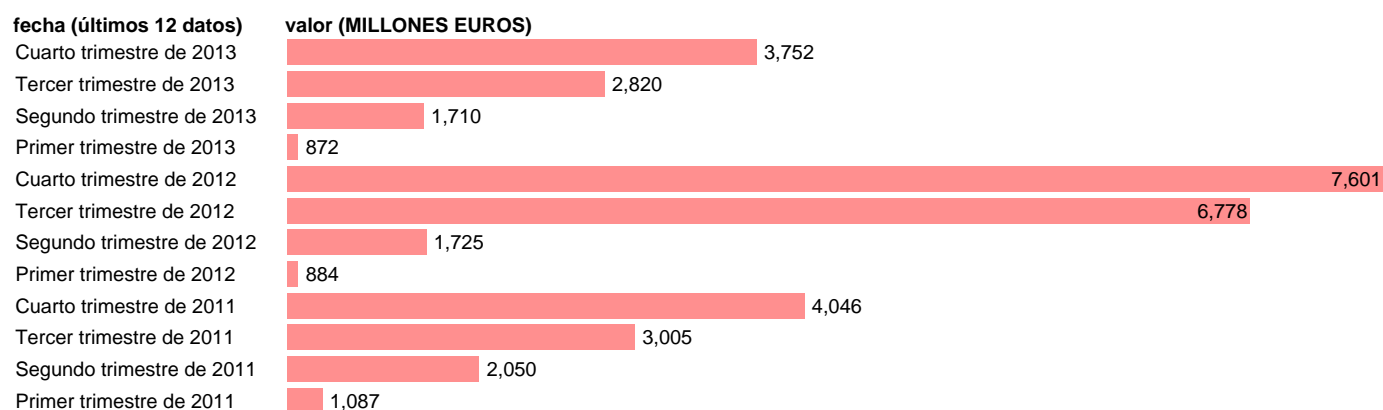

## MADRID-EMP.CTES.- OTROS EMPLEOS CORRIENTES

Estadística: [MADRID-EMP.CTES.- OTROS EMPLEOS CORRIENTES](#)

Enlace permanente (Permalink): <https://tematicas.org/M1/772t122190/>

Notas: **DATOS ACUMULADOS AL FINAL DEL PERIODO SEC 95. BASE 2008 - CÓDIGO D.29+(D.4-D.41)+D.7**

Fuente: **IGAE E INE.**  
Frecuencia: **Trimestral.**  
Unidades: **MILLONES EUROS.**

Datos disponibles desde **Primer trimestre de 2011** hasta **Cuarto trimestre de 2013**.  
Valor más alto alcanzado en Cuarto trimestre de 2012: **7601**.  
Valor más bajo alcanzado en Primer trimestre de 2013: **872**.