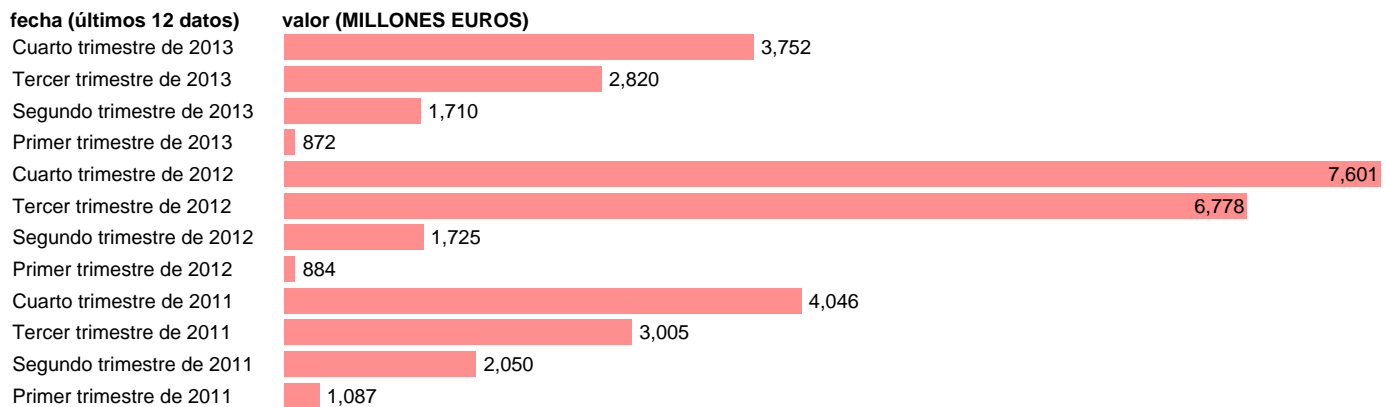

MADRID-EMP.CTES.- OTROS EMPLEOS CORRIENTES

Estadística: [MADRID-EMP.CTES.- OTROS EMPLEOS CORRIENTES](#)

Enlace permanente (Permalink): <https://tematicas.org/M1/7h6b2t122190/>

Notas: **DATOS ACUMULADOS AL FINAL DEL PERIODO SEC 95. BASE 2008 - CÓDIGO D.29+(D.4-D.41)+D.7**

Fuente: **IGAE.**

Frecuencia: **Trimestral.**

Unidades: **MILLONES EUROS.**

Datos disponibles desde **Primer trimestre de 2011** hasta **Cuarto trimestre de 2013.**

Valor más alto alcanzado en Cuarto trimestre de 2012: **7601.**

Valor más bajo alcanzado en Primer trimestre de 2013: **872.**

[Pulse aquí](#) para acceder a los datos completos actualizados y a la representación gráfica estadística.