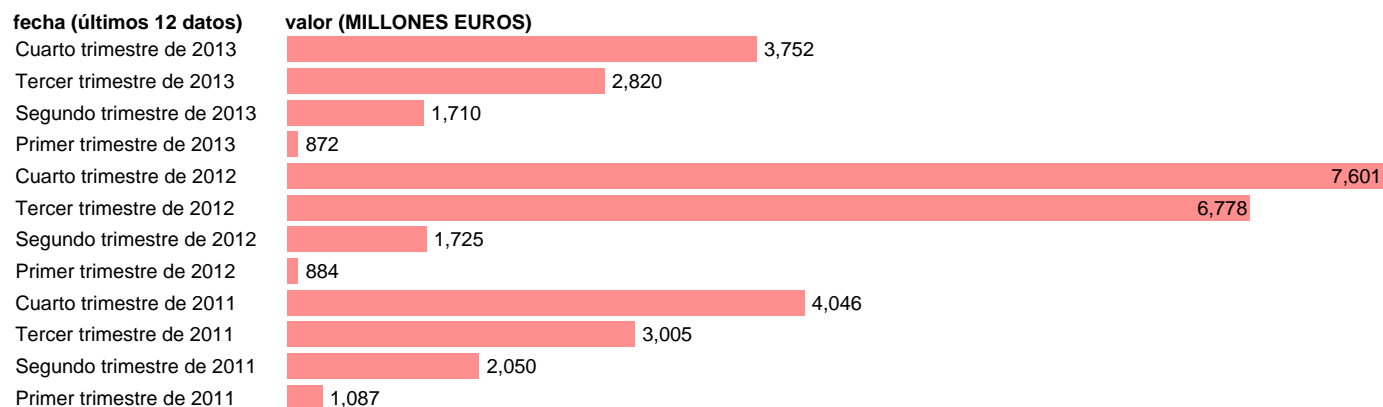

## MADRID-EMP.CTES.- OTROS EMPLEOS CORRIENTES

Estadística: [MADRID-EMP.CTES.- OTROS EMPLEOS CORRIENTES](#)

Enlace permanente (Permalink): <https://tematicas.org/M1/76b2t122190/>

Notas: **DATOS ACUMULADOS AL FINAL DEL PERIODO SEC 95. BASE 2008 - CÓDIGO D.29+(D.4-D.41)+D.7**

Fuente: **IGAE E INE.**  
Frecuencia: **Trimestral.**  
Unidades: **MILLONES EUROS.**

Datos disponibles desde **Primer trimestre de 2011** hasta **Cuarto trimestre de 2013**.  
Valor más alto alcanzado en Cuarto trimestre de 2012: **7601**.  
Valor más bajo alcanzado en Primer trimestre de 2013: **872**.