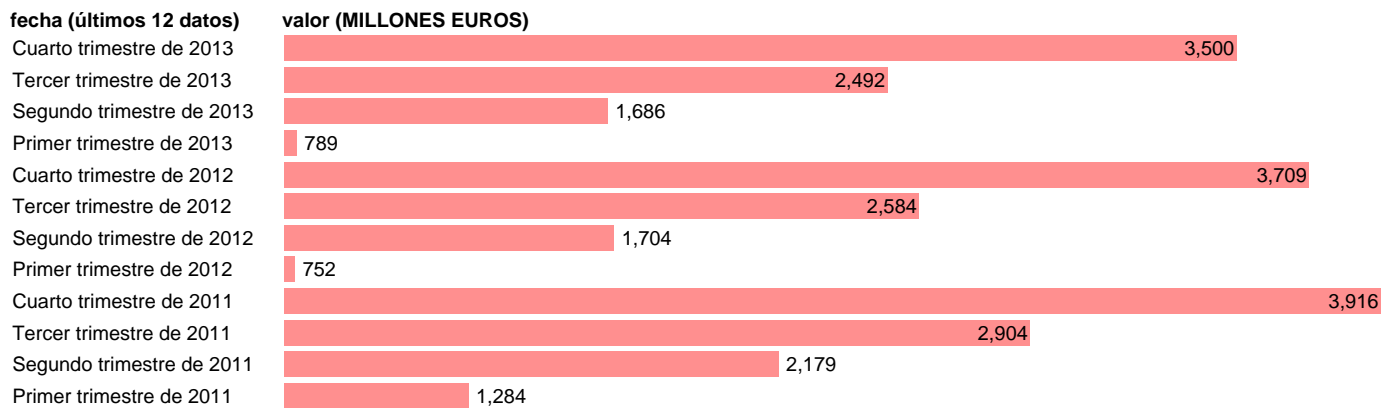

MADRID-EMP.CTES.- CONSUMOS INTERMEDIOS

Estadística: [MADRID-EMP.CTES.- CONSUMOS INTERMEDIOS](#)

Enlace permanente (Permalink): <https://tematicas.org/M1/772t122120/>

Notas: **DATOS ACUMULADOS AL FINAL DEL PERIODO SEC 95. BASE 2008 - CÓDIGO P.2**

Fuente: **IGAE E INE.**
Frecuencia: **Trimestral.**
Unidades: **MILLONES EUROS.**

Datos disponibles desde **Primer trimestre de 2011** hasta **Cuarto trimestre de 2013**.
Valor más alto alcanzado en Cuarto trimestre de 2011: **3916**.
Valor más bajo alcanzado en Primer trimestre de 2012: **752**.