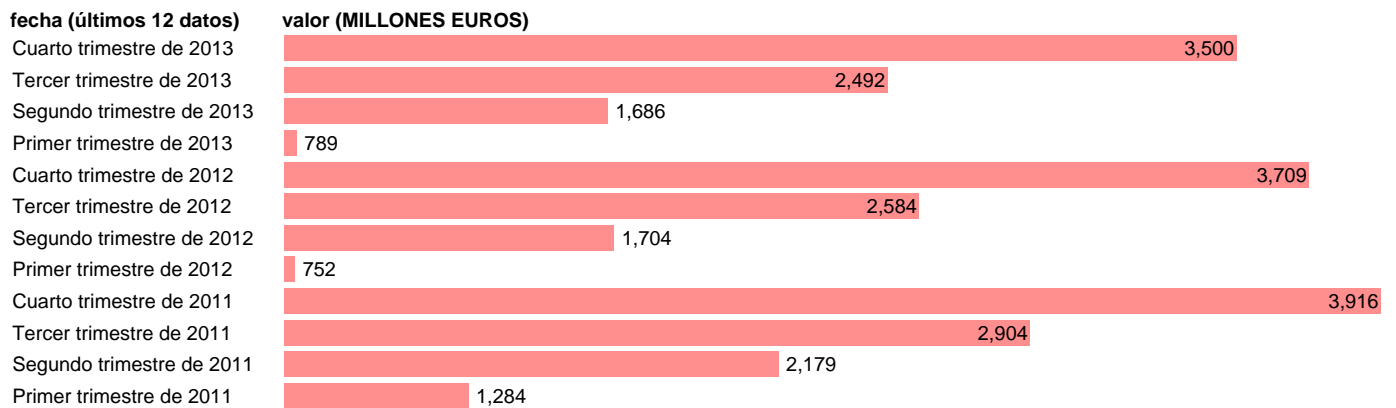

MADRID-EMP.CTES.- CONSUMOS INTERMEDIOS

Estadística: [MADRID-EMP.CTES.- CONSUMOS INTERMEDIOS](#)

Enlace permanente (Permalink): <https://tematicas.org/M1/7h6b2t122120/>

Notas: **DATOS ACUMULADOS AL FINAL DEL PERIODO SEC 95. BASE 2008 - CÓDIGO P.2**

Fuente: **IGAE.**

Frecuencia: **Trimestral.**

Unidades: **MILLONES EUROS.**

Datos disponibles desde **Primer trimestre de 2011** hasta **Cuarto trimestre de 2013.**

Valor más alto alcanzado en Cuarto trimestre de 2011: **3916.**

Valor más bajo alcanzado en Primer trimestre de 2012: **752.**

[Pulse aquí](#) para acceder a los datos completos actualizados y a la representación gráfica estadística.